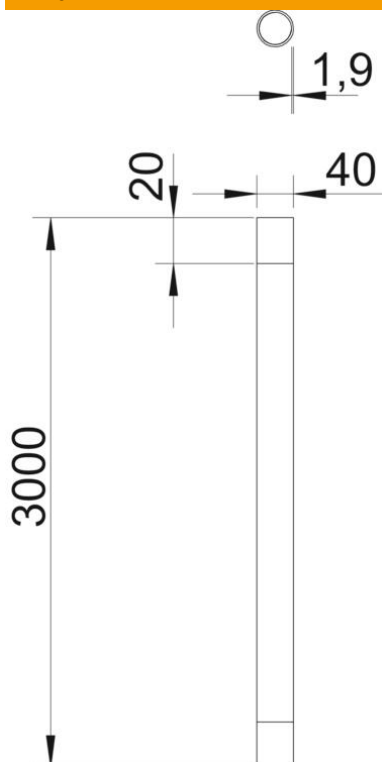

Tehnisko datu lapa

Alumīnija caurule, ar vītņi

Preces numurs: 2046036

Caurule elektroinstalācijai atb. EN 61386-1 ar vītņi abos galos atb. DIN EN 60423 kabeļu un vadu mehāniskai aizsardzībai.
Ar gludu iekšpusi. Katrai caurulei jau ir uzskrūvēta savienošanas uzdeva.

Alu Alumīnijs

Pamatdati

Preces numurs	2046036
Tips	SM40W ALU
Apzīmējums 1	Alumīnijas caurule
Apzīmējums 2	ar vītņes savienojumu
Ražotājs	OBO
Izmērs	M40x1,5,3000
Materiāls	Alumīnijs
Mazākā VK vienība	15
Daudzuma mērvienība	Metrs
Svars	61,403 kg
Svara vienība	kg/100 m

Tehnisko datu lapa

Alumīnija caurule, ar vītņi

Preces numurs: 2046036

Izmēri

Garums	3 000 mm
Izmērs D	40 mm
Izmērs L	3 000 mm
Izmērs l	20 mm
Izmērs m (mm)	M40
Izmērs t	1,9 mm

Tehniskie dati

Virsapmetuma	jā
Cauruļu izpildījums	stingrs ar vītņi
Montāža betonā	jā
Lieces īpašības	stingrs
Spiedes stiprība	ļoti smaga (4000 N)
Ekspluatācijas temperatūra, maks.	+ 250 °C
Ekspluatācijas temperatūra, min.	- 45 °C
Vītne	M40x1,5
Montāža dobās sienās	jā
Montāža pie koka	jā
Instalēšana gruntī	jā
Montāža ārpus telpām	jā
Klasifikācijas kods	55561
Mašīnas un iekārtas instalēšana	jā
Virsmas matēta	nē
Pulēta virsma	nē
Triecienizturība	ļoti smags (6,8/300 mm)
Izmantošanas temperatūras diapazons maks.	250 °C
Izmantošanas temperatūras diapazons min.	-45 °C

Tehnisko datu lapa

Alumīnija caurule, ar vītņi

Preces numurs: 2046036

Tehniskie dati

Montāža zem pamatnes (bitumens, karsts asfalts)	jā
Montāža zem pamatnes (grīdas segums)	jā
Zemapmetuma	jā