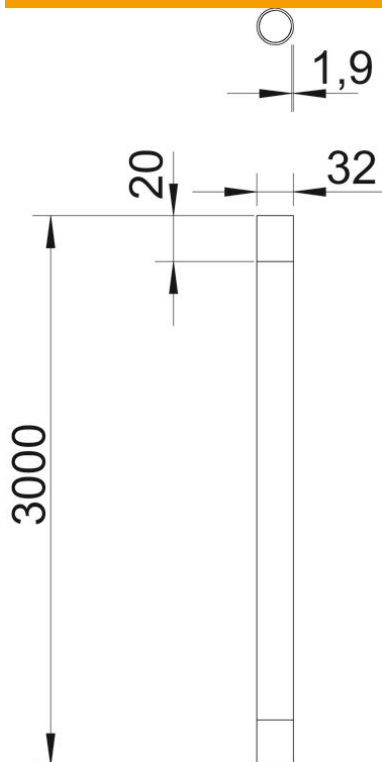

Tehnisko datu lapa

Alumīnija caurule, ar vītņi

Preces numurs: 2046035

Caurule elektroinstalācijai atb. EN 61386-1 ar vītņi abos galos atb. DIN EN 60423 kabeļu un vadu mehāniskai aizsardzībai.
Ar gludu iekšpusi. Katrai caurulei jau ir uzskrūvēta savienošanas uzdeva.

Alu Alumīnijs

Pamatdati

Preces numurs	2046035
Tips	SM32W ALU
Apzīmējums 1	Alumīnijas caurule
Apzīmējums 2	ar vītņes savienojumu
Ražotājs	OBO
Izmērs	M32x1,5,3000
Materiāls	Alumīnijs
Mazākā VK vienība	30
Daudzuma mērvienība	Metrs
Svars	48,51 kg
Svara vienība	kg/100 m

Tehnisko datu lapa

Alumīnija caurule, ar vītņi

Preces numurs: 2046035

Izmēri

Garums	3 000 mm
Izmērs D	32 mm
Izmērs L	3 000 mm
Izmērs l	20 mm
Izmērs m (mm)	M32
Izmērs t	1,9 mm

Tehniskie dati

Virsapmetuma	jā
Cauruļu izpildījums	stingrs ar vītņi
Montāža betonā	jā
Lieces īpašības	stingrs
Spiedes stiprība	ļoti smaga (4000 N)
Ekspluatācijas temperatūra, maks.	+ 250 °C
Ekspluatācijas temperatūra, min.	- 45 °C
Vītne	M32x1,5
Montāža dobās sienās	jā
Montāža pie koka	jā
Instalēšana gruntī	jā
Montāža ārpus telpām	jā
Klasifikācijas kods	55561
Mašīnas un iekārtas instalēšana	jā
Virsmas matēta	nē
Pulēta virsma	nē
Triecienizturība	ļoti smags (6,8/300 mm)
Izmantošanas temperatūras diapazons maks.	250 °C
Izmantošanas temperatūras diapazons min.	-45 °C

Tehnisko datu lapa

Alumīnija caurule, ar vītņi

Preces numurs: 2046035

Tehniskie dati

Montāža zem pamatnes (bitumens, karsts asfalts)	jā
Montāža zem pamatnes (grīdas segums)	jā
Zemapmetuma	jā