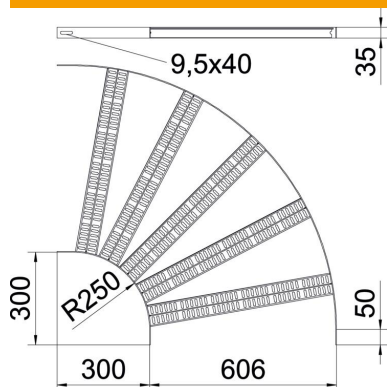

Tehnisko datu lapa

90° līkums ar Z veida spraisli SG

Preces numurs: 7099212

90° līkums kuģu būvei paredzētām kabeļu trespēm, tips SLZ L, ar malas augstums 35 mm, ar iemetinātiem, perforētiem Z formas spraisļiem. Attiecīgie savienotāji ir pasūtāmi atsevišķi.

CE

St Tērauds

SG karsti gruntēta

Pamatdati

Preces numurs	7099212
Tips	SLZB L 90 600 SG
Apzīmējums 1	90° pagrieziens
Apzīmējums 2	ar Z-spraisli
Ražotājs	OBO
Izmērs	B606mm
Materiāls	Tērauds
Virsmas	karsti gruntēta
Virsmas standarts	
Mazākā VK vienība	1
Daudzuma mērvienība	Gabals
Svars	269 kg
Svara vienība	kg/100 gab.

Tehnisko datu lapa

90° līkums ar Z veida spraisli SG

Preces numurs: 7099212

Izmēri

Platums	600 mm
Augstums	35 mm

Tehniskie dati

Līkums (leņķis)	90°
Spraišu izpildījums	Caurumots profils
Sānu malas konstrukcija	plakans profils
Savienotāja izpildījums	bez savienotāja
Funkciju nodrošināšana	nē
Virziena maiņa	horizontāls
Nerūsējošs tērauds, kodināts	nē
Ar eņģēm	nē
Sānu caurumi	nē
Gara laiduma izpildījums	nē
Metāla biezums	3 mm