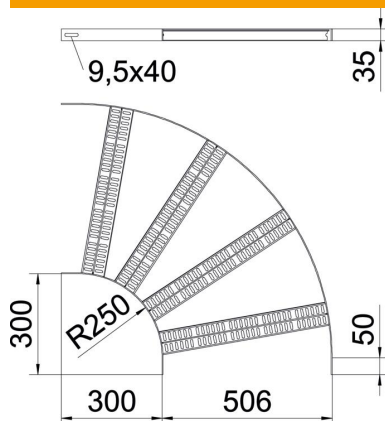

Tehnisko datu lapa

90° līkums ar Z veida spraisli SG

Preces numurs: 7099210

90° līkums kuģu būvei paredzētām kabeļu trespēm, tips SLZ L, ar malas augstums 35 mm, ar iemetinātiem, perforētiem Z formas spraisļiem. Attiecīgie savienotāji ir pasūtāmi atsevišķi.

CE

St Tērauds

SG karsti gruntēta

Pamatdati

Preces numurs	7099210
Tips	SLZB L 90 500 SG
Apzīmējums 1	90° pagrieziens
Apzīmējums 2	ar Z-spraisli
Ražotājs	OBO
Izmērs	B506mm
Materiāls	Tērauds
Virsmas	karsti gruntēta
Virsmas standarts	
Mazākā VK vienība	1
Daudzuma mērvienība	Gabals
Svars	237 kg
Svara vienība	kg/100 gab.

Tehnisko datu lapa

90° līkums ar Z veida spraisli SG

Preces numurs: 7099210

Izmēri

Platums	500 mm
Augstums	35 mm

Tehniskie dati

Līkums (leņķis)	90°
Spraišu izpildījums	Caurumots profils
Sānu malas konstrukcija	plakans profils
Savienotāja izpildījums	bez savienotāja
Funkciju nodrošināšana	nē
Virziena maiņa	horizontāls
Nerūsējošs tērauds, kodināts	nē
Ar eņģēm	nē
Sānu caurumi	nē
Gara laiduma izpildījums	nē
Metāla biezums	3 mm