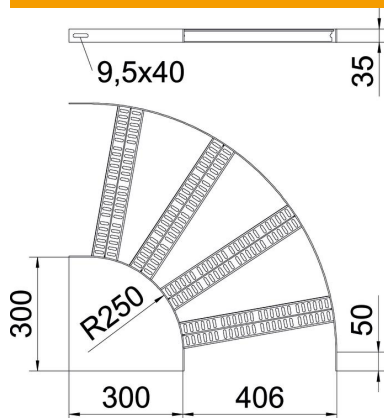

Tehnisko datu lapa

90° līkums ar Z veida spraisli SG

Preces numurs: 7099208

90° līkums kuģu būvei paredzētām kabeļu trespēm, tips SLZ L, ar malas augstums 35 mm, ar iemetinātiem, perforētiem Z formas spraisļiem. Attiecīgie savienotāji ir pasūtāmi atsevišķi.

CE

St Tērauds

SG karsti gruntēta

Pamatdati

Preces numurs	7099208
Tips	SLZB L 90 400 SG
Apzīmējums 1	90° pagrieziens
Apzīmējums 2	ar Z-spraisli
Ražotājs	OBO
Izmērs	B406mm
Materiāls	Tērauds
Virsmas	karsti gruntēta
Virsmas standarts	
Mazākā VK vienība	1
Daudzuma mērvienība	Gabals
Svars	206 kg
Svara vienība	kg/100 gab.

Tehnisko datu lapa

90° līkums ar Z veida spraisli SG

Preces numurs: 7099208

Izmēri

Platums	400 mm
Augstums	35 mm

Tehniskie dati

Līkums (leņķis)	90°
Spraišļu izpildījums	Caurumots profils
Sānu malas konstrukcija	plakans profils
Savienotāja izpildījums	bez savienotāja
Funkciju nodrošināšana	nē
Virziena maiņa	horizontāls
Nerūsējošs tērauds, kodināts	nē
Ar eņģēm	nē
Sānu caurumi	nē
Gara laiduma izpildījums	nē
Metāla biezums	3 mm