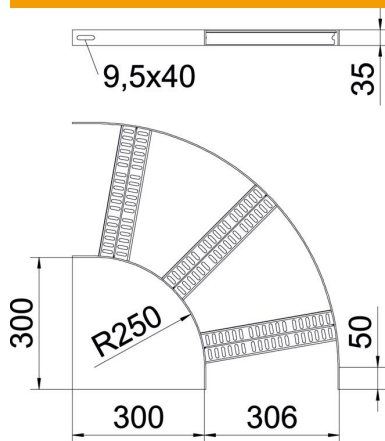

Tehnisko datu lapa

90° līkums ar Z veida spraisli SG

Preces numurs: 7099205

90° līkums kuģu būvei paredzētām kabeļu trespēm, tips SLZ L, ar malas augstums 35 mm, ar iemetinātiem, perforētiem Z formas spraišiem. Attiecīgie savienotāji ir pasūtāmi atsevišķi.

St Tērauds

SG karsti gruntēta

Pamatdati

Preces numurs	7099205
Tips	SLZB L 90 300 SG
Apzīmējums 1	90° līkums
Apzīmējums 2	ar Z-veida spraisli
Ražotājs	OBO
Izmērs	B306mm
Materiāls	Tērauds
Virsmas	karsti gruntēta
Virsmas standarts	
Mazākā VK vienība	1
Daudzuma mērvienība	Gabals
Svars	174 kg
Svara vienība	kg/100 gab.

Tehnisko datu lapa

90° līkums ar Z veida spraisli SG

Preces numurs: 7099205

Izmēri

Platums	300 mm
Augstums	35 mm

Tehniskie dati

Līkums (leņķis)	90°
Spraišu izpildījums	Caurumots profils
Sānu malas konstrukcija	plakans profils
Savienotāja izpildījums	bez savienotāja
Funkciju nodrošināšana	nē
Virziena maiņa	horizontāls
Nerūsējošs tērauds, kodināts	nē
Ar eņģēm	nē
Sānu caurumi	nē
Gara laiduma izpildījums	nē
Metāla biezums	3 mm