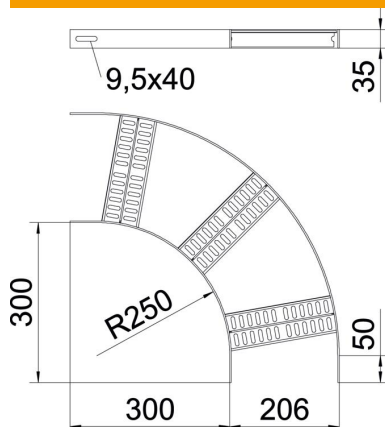

### Pamatdati

Preces numurs	7099203
Tips	SLZB L 90 200 SG
Apzīmējums 1	90° līkums
Apzīmējums 2	ar Z-veida spraisli
Ražotājs	OBO
Izmērs	B206mm
Materiāls	Tērauds
Virsmas	karsti gruntēta
Virsmas standarts	
Mazākā VK vienība	1
Daudzuma mērvienība	Gabals
Svars	143 kg
Svara vienība	kg/100 gab.

# Tehnisko datu lapa

90° līkums ar Z veida spraisli SG

Preces numurs: 7099203

## Izmēri

Platums	200 mm
Augstums	35 mm

## Tehniskie dati

Līkums (leņķis)	90°
Spraišļu izpildījums	Caurumots profils
Sānu malas konstrukcija	plakans profils
Savienotāja izpildījums	bez savienotāja
Funkciju nodrošināšana	nē
Virziena maiņa	horizontāls
Nerūsējošs tērauds, kodināts	nē
Ar eņģēm	nē
Sānu caurumi	nē
Gara laiduma izpildījums	nē
Metāla biezums	3 mm