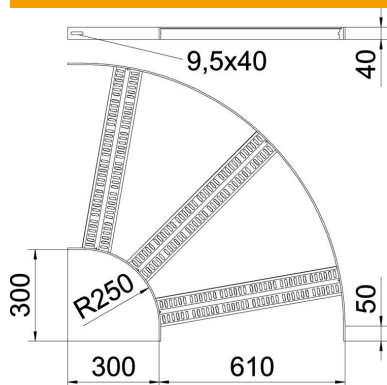

## Pamatdati

Preces numurs	7098986
Tips	SLZB 90 600 SG
Apzīmējums 1	90° līkums
Apzīmējums 2	Ar Z-veida spraisli
Ražotājs	OBO
Izmērs	B610mm
Materiāls	Tērauds
Virsmas	karsti gruntēta
Virsmas standarts	
Mazākā VK vienība	1
Daudzuma mērvienība	Gabals
Svars	586,6 kg
Svara vienība	kg/100 gab.

# Tehnisko datu lapa

90° līkums ar Z veida spraisli SG

Preces numurs: 7098986

## Izmēri

Platums	600 mm
Augstums	40 mm

## Tehniskie dati

Līkums (leņķis)	90°
Spraišļu izpildījums	Caurumots profils
Sānu malas konstrukcija	plakans profils
Savienotāja izpildījums	bez savienotāja
Funkciju nodrošināšana	nē
Virziena maiņa	horizontāls
Nerūsējošs tērauds, kodināts	nē
Ar eņģēm	nē
Sānu caurumi	nē
Gara laiduma izpildījums	nē
Metāla biezums	5 mm