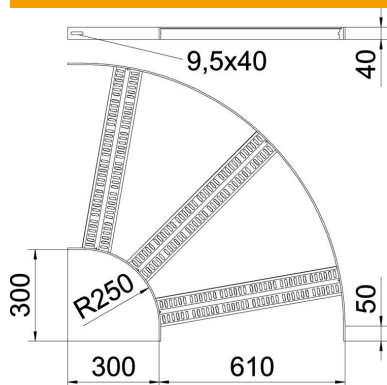

Tehnisko datu lapa

90° līkums ar Z veida spraisli FT

Preces numurs: 7099010

90° līkums kuģu būvei paredzētām kabeļu trespēm, tips SLZ, ar malas augstums 40 mm, ar iemetinātiem, perforētiem Z formas spraišiem. Attiecīgie savienotāji ir pasūtāmi atsevišķi.

CE

St Tērauds

FT karsti cinkots

Pamatdati

Preces numurs	7099010
Tips	SLZB 90 600 FT
Apzīmējums 1	90° pagrieziens
Apzīmējums 2	ar Z-spraisli
Ražotājs	OBO
Izmērs	B610mm
Materiāls	Tērauds
Virsmas	karsti cinkots
Virsmas standarts	DIN EN ISO 1461
Mazākā VK vienība	1
Daudzuma mērvienība	Gabals
Svars	609 kg
Svara vienība	kg/100 gab.

Tehnisko datu lapa

90° līkums ar Z veida spraisli FT

Preces numurs: 7099010

Izmēri

Platums	600 mm
Augstums	40 mm

Tehniskie dati

Līkums (leņķis)	90°
Spraišļu izpildījums	Caurumots profils
Sānu malas konstrukcija	plakans profils
Savienotāja izpildījums	bez savienotāja
Funkciju nodrošināšana	nē
Virziena maiņa	horizontāls
Nerūsējošs tērauds, kodināts	nē
Ar eņģēm	nē
Sānu caurumi	nē
Gara laiduma izpildījums	nē
Metāla biezums	5 mm