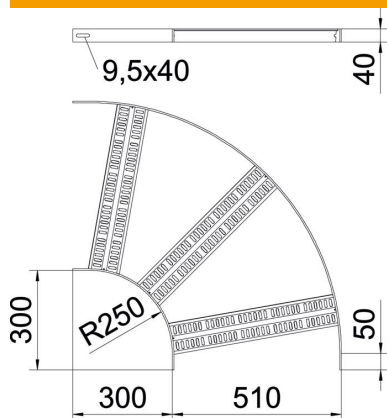

Tehnisko datu lapa

90° līkums ar Z veida spraisli SG

Preces numurs: 7098984

90° līkums kuģu būvei paredzētām kabeļu trespēm, tips SLZ, ar malas augstums 40 mm, ar iemetinātiem, perforētiem Z formas spraisļiem. Attiecīgie savienotāji ir pasūtāmi atsevišķi.

St Tērauds

SG karsti gruntēta

Pamatdati

Preces numurs	7098984
Tips	SLZB 90 500 SG
Apzīmējums 1	90° līkums
Apzīmējums 2	ar Z-veida spraisli
Ražotājs	OBO
Izmērs	B510mm
Materiāls	Tērauds
Virsmas	karsti gruntēta
Virsmas standarts	
Mazākā VK vienība	1
Daudzuma mērvienība	Gabals
Svars	514 kg
Svara vienība	kg/100 gab.

Tehnisko datu lapa

90° līkums ar Z veida spraisli SG

Preces numurs: 7098984

Izmēri

Platums	500 mm
Augstums	40 mm

Tehniskie dati

Līkums (leņķis)	90°
Spraišļu izpildījums	Caurumots profils
Sānu malas konstrukcija	plakans profils
Savienotāja izpildījums	bez savienotāja
Funkciju nodrošināšana	nē
Virziena maiņa	horizontāls
Nerūsējošs tērauds, kodināts	nē
Ar eņģēm	nē
Sānu caurumi	nē
Gara laiduma izpildījums	nē
Metāla biezums	5 mm