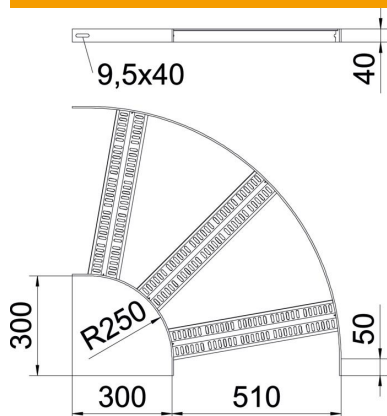

### Pamatdati

Preces numurs	7099098
Tips	SLZB 90 500 ALU
Apzīmējums 1	90° līkums
Apzīmējums 2	ar Z veida spraišļiem
Ražotājs	OBO
Izmērs	B510mm
Materiāls	Alumīnijs
Virsmas	beicēta
Virsmas standarts	
Mazākā VK vienība	1
Daudzuma mērvienība	Gabals
Svars	174,3 kg
Svara vienība	kg/100 gab.

# Tehnisko datu lapa

90° līkums ar Z veida spraisli ALU

Preces numurs: 7099098

## Izmēri

Platums	500 mm
Augstums	40 mm

## Tehniskie dati

Līkums (leņķis)	90°
Spraišļu izpildījums	Caurumots profils
Sānu malas konstrukcija	plakans profils
Savienotāja izpildījums	bez savienotāja
Funkciju nodrošināšana	nē
Virziena maiņa	horizontāls
Nerūsējošs tērauds, kodināts	jā
Ar eņģēm	nē
Sānu caurumi	nē
Gara laiduma izpildījums	nē
Metāla biezums	5 mm