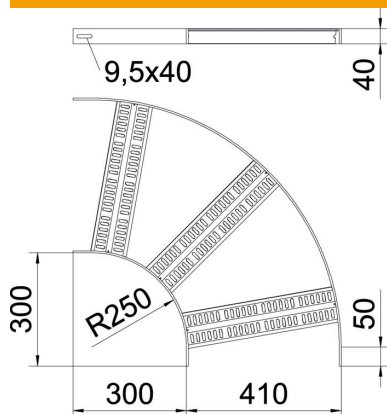

Tehnisko datu lapa

90° līkums ar Z veida spraisli SG

Preces numurs: 7098982

90° līkums kuģu būvei paredzētām kabeļu trespēm, tips SLZ, ar malas augstums 40 mm, ar iemetinātiem, perforētiem Z formas spraisļiem. Attiecīgie savienotāji ir pasūtāmi atsevišķi.

CE

St Tērauds

SG karsti gruntēta

Pamatdati

Preces numurs	7098982
Tips	SLZB 90 400 SG
Apzīmējums 1	90° pagrieziens
Apzīmējums 2	ar Z-spraisli
Ražotājs	OBO
Izmērs	B410mm
Materiāls	Tērauds
Virsmas	karsti gruntēta
Virsmas standarts	
Mazākā VK vienība	1
Daudzuma mērvienība	Gabals
Svars	441,3 kg
Svara vienība	kg/100 gab.

Tehnisko datu lapa

90° līkums ar Z veida spraisli SG

Preces numurs: 7098982

Izmēri

Platums	400 mm
Augstums	40 mm

Tehniskie dati

Līkums (leņķis)	90°
Spraišļu izpildījums	Caurumots profils
Sānu malas konstrukcija	plakans profils
Savienotāja izpildījums	bez savienotāja
Funkciju nodrošināšana	nē
Virziena maiņa	horizontāls
Nerūsējošs tērauds, kodināts	nē
Ar eņģēm	nē
Sānu caurumi	nē
Gara laiduma izpildījums	nē
Metāla biezums	5 mm