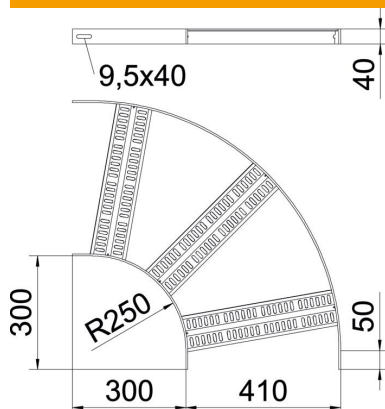

Tehnisko datu lapa

90° līkums ar Z veida spraisli ALU

Preces numurs: 7099096

90° līkums kuģu būvei paredzētām kabeļu trespēm, tips SLZ, ar malas augstums 40 mm, ar iemetinātiem, perforētiem Z formas spraišļiem. Attiecīgie savienotāji ir pasūtāmi atsevišķi.

Alu Alumīnijs

GB beicēta

Pamatdati

Preces numurs	7099096
Tips	SLZB 90 400 ALU
Apzīmējums 1	90° līkums
Apzīmējums 2	ar Z veida spraišļiem
Ražotājs	OBO
Izmērs	B410mm
Materiāls	Alumīnijs
Virsmas	beicēta
Virsmas standarts	
Mazākā VK vienība	1
Daudzuma mērvienība	Gabals
Svars	149,7 kg
Svara vienība	kg/100 gab.

Tehnisko datu lapa

90° līkums ar Z veida spraisli ALU

Preces numurs: 7099096

Izmēri

Platums	400 mm
Augstums	40 mm

Tehniskie dati

Līkums (leņķis)	90°
Spraišļu izpildījums	Caurumots profils
Sānu malas konstrukcija	plakans profils
Savienotāja izpildījums	bez savienotāja
Funkciju nodrošināšana	nē
Virziena maiņa	horizontāls
Nerūsējošs tērauds, kodināts	jā
Ar eņģēm	nē
Sānu caurumi	nē
Gara laiduma izpildījums	nē
Metāla biezums	5 mm