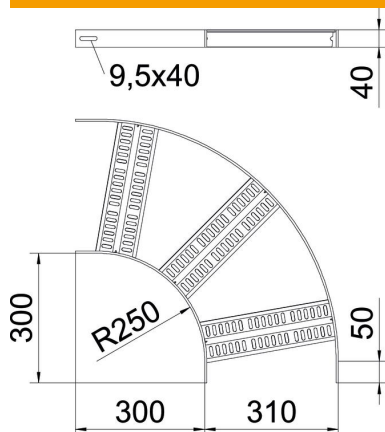

Tehnisko datu lapa

90° līkums ar Z veida spraisli SG

Preces numurs: 7098980

90° līkums kuģu būvei paredzētām kabeļu trespēm, tips SLZ, ar malas augstums 40 mm, ar iemetinātiem, perforētiem Z formas spraisļiem. Attiecīgie savienotāji ir pasūtāmi atsevišķi.

CE

St Tērauds

SG karsti gruntēta

Pamatdati

Preces numurs	7098980
Tips	SLZB 90 300 SG
Apzīmējums 1	90° pagrieziens
Apzīmējums 2	ar Z-spraisli
Ražotājs	OBO
Izmērs	B310mm
Materiāls	Tērauds
Virsmas	karsti gruntēta
Virsmas standarts	
Mazākā VK vienība	1
Daudzuma mērvienība	Gabals
Svars	338,6 kg
Svara vienība	kg/100 gab.

Tehnisko datu lapa

90° līkums ar Z veida spraisli SG

Preces numurs: 7098980

Izmēri

Platums	300 mm
Augstums	40 mm

Tehniskie dati

Līkums (leņķis)	90°
Spraišļu izpildījums	Caurumots profils
Sānu malas konstrukcija	plakans profils
Savienotāja izpildījums	bez savienotāja
Funkciju nodrošināšana	nē
Virziena maiņa	horizontāls
Nerūsējošs tērauds, kodināts	nē
Ar eņģēm	nē
Sānu caurumi	nē
Gara laiduma izpildījums	nē
Metāla biezums	5 mm