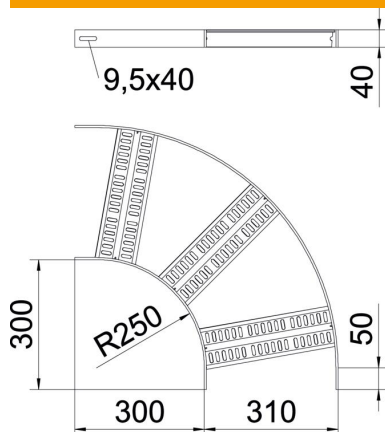

## Pamatdati

Preces numurs	7099094
Tips	SLZB 90 300 ALU
Apzīmējums 1	90° līkums
Apzīmējums 2	ar Z veida spraišļiem
Ražotājs	OBO
Izmērs	B310mm
Materiāls	Alumīnijs
Virsmas	beicēta
Virsmas standarts	
Mazākā VK vienība	1
Daudzuma mērvienība	Gabals
Svars	125,1 kg
Svara vienība	kg/100 gab.

# Tehnisko datu lapa

90° līkums ar Z veida spraisli ALU

Preces numurs: 7099094

## Izmēri

Platums	300 mm
Augstums	40 mm

## Tehniskie dati

Līkums (leņķis)	90°
Spraišļu izpildījums	Caurumots profils
Sānu malas konstrukcija	plakans profils
Savienotāja izpildījums	bez savienotāja
Funkciju nodrošināšana	nē
Virziena maiņa	horizontāls
Nerūsējošs tērauds, kodināts	jā
Ar eņģēm	nē
Sānu caurumi	nē
Gara laiduma izpildījums	nē
Metāla biezums	5 mm