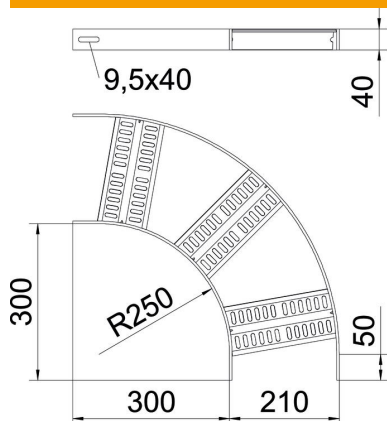

Tehnisko datu lapa

90° līkums ar Z veida spraisli ALU

Preces numurs: 7099092

90° līkums kuģu būvei paredzētām kabeļu trespēm, tips SLZ, ar malas augstums 40 mm, ar iemetinātiem, perforētiem Z formas spraišļiem. Attiecīgie savienotāji ir pasūtāmi atsevišķi.

Alu Alumīnijs

GB beicēta

Pamatdati

Preces numurs	7099092
Tips	SLZB 90 200 ALU
Apzīmējums 1	90° līkums
Apzīmējums 2	ar Z veida spraišļiem
Ražotājs	OBO
Izmērs	B210mm
Materiāls	Alumīnijs
Virsmas	beicēta
Virsmas standarts	
Mazākā VK vienība	1
Daudzuma mērvienība	Gabals
Svars	100,4 kg
Svara vienība	kg/100 gab.

Tehnisko datu lapa

90° līkums ar Z veida spraisli ALU

Preces numurs: 7099092

Izmēri

Platums	200 mm
Augstums	40 mm

Tehniskie dati

Līkums (leņķis)	90°
Spraišu izpildījums	Caurumots profils
Sānu malas konstrukcija	plakans profils
Savienotāja izpildījums	bez savienotāja
Funkciju nodrošināšana	nē
Virziena maiņa	horizontāls
Nerūsējošs tērauds, kodināts	jā
Ar eņģēm	nē
Sānu caurumi	nē
Gara laiduma izpildījums	nē
Metāla biezums	5 mm