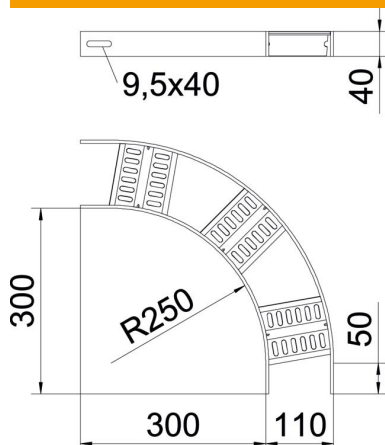

Tehnisko datu lapa

90° līkums ar Z veida spraisli FT

Preces numurs: 7099000

90° līkums kuģu būvei paredzētām kabeļu trespēm, tips SLZ, ar malas augstums 40 mm, ar iemetinātiem, perforētiem Z formas spraišļiem. Attiecīgie savienotāji ir pasūtāmi atsevišķi.

CE

St Tērauds

FT karsti cinkots

Pamatdati

Preces numurs	7099000
Tips	SLZB 90 100 FT
Apzīmējums 1	Pagrieziens 90°
Apzīmējums 2	ar Z-spraišļiem
Ražotājs	OBO
Izmērs	B110mm
Materiāls	Tērauds
Virsmas	karsti cinkots
Virsmas standarts	DIN EN ISO 1461
Mazākā VK vienība	1
Daudzuma mērvienība	Gabals
Svars	228,9 kg
Svara vienība	kg/100 gab.

Tehnisko datu lapa

90° līkums ar Z veida spraisli FT

Preces numurs: 7099000

Izmēri

Platums	100 mm
Augstums	40 mm

Tehniskie dati

Līkums (leņķis)	90°
Spraišļu izpildījums	Caurumots profils
Sānu malas konstrukcija	plakans profils
Savienotāja izpildījums	bez savienotāja
Funkciju nodrošināšana	nē
Virziena maiņa	horizontāls
Nerūsējošs tērauds, kodināts	nē
Ar eņģēm	nē
Sānu caurumi	nē
Gara laiduma izpildījums	nē
Metāla biezums	5 mm