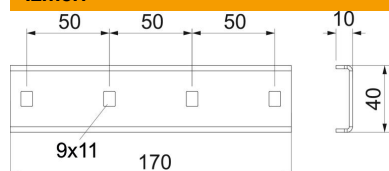

Garenais savienotājs kabeļu trepju un fason detaļu ar 35 mm augstām malām savienošanai.  
Skrūvsavienojums nodrošina potenciālu izlīdzināšanu.

**St** Tērauds

**FT** karsti cinkots

### Pamatdati

Preces numurs	7103532
Tips	SLV 52 FT
Apzīmējums 1	Garenais savienotājs ar skrūvēm
Apzīmējums 2	Kabeļu trepei SLZ L
Ražotājs	OBO
Izmērs	170x52
Materiāls	Tērauds
Virsmas	karsti cinkots
Virsmas standarts	DIN EN ISO 1461
Mazākā VK vienība	10
Daudzuma mērvienība	Gabals
Svars	14,7 kg
Svara vienība	kg/100 gab.

### Izmēri

Izmēri	170x40
Garums	170 mm
Platums	40 mm
Augstums	10 mm

### Tehniskie dati

Izpildījums	Garenais savienotājs
Funkciju nodrošināšana	nē
Piemērots režģveida renei	nē
Piemērots kabeļu trepēm	jā
Piemērots kabeļu renei	nē
Piemērots kabeļu nesošās sistēmas augstumam	35 mm
Līkumu savienotājs, horizontāls	nē
Līkumu savienotājs, vertikāls	nē
Nerūsējošs tērauds, kodināts	nē
Savienojuma veids	Skrūvējams savienotājs
Gara laiduma izpildījums	nē