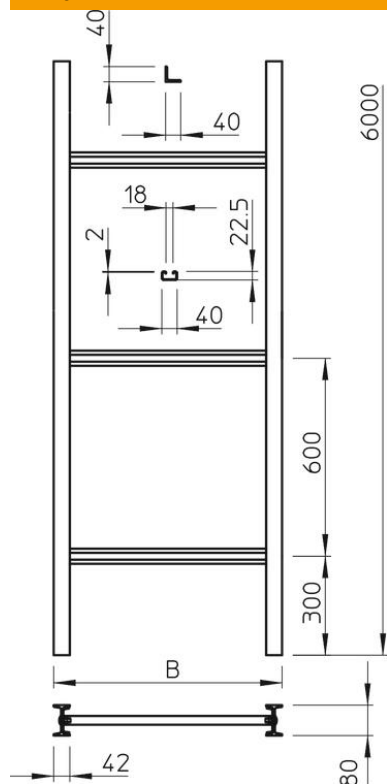

Tehnisko datu lapa

Industriālās vertikālās kabeļu trepes, 6 m C40

Preces numurs: 6013430

Vertikālās kabeļu trepes ar malas augstumu 80 mm, ar ieskrūvētiem spraišļiem.
Vertikālās kabeļu trepes piegādā nesamontētā stāvoklī.
Atbilstošais kabeļu apskavas tips ir 2056U.

St Tērauds

FT karsti cinkots

Pamatdati

Preces numurs	6013430
Tips	SLS 80 C40 7 FT
Apzīmējums 1	Vert. kabeļu trepe industrijai
Apzīmējums 2	ar C 40 spraišļiem
Ražotājs	OBO
Izmērs	700x6000
Materiāls	Tērauds
Virsmas	karsti cinkots
Virsmas standarts	DIN EN ISO 1461
Mazākā VK vienība	6
Daudzuma mērvienība	Metrs
Svars	1415,333 kg
Svara vienība	kg/100 m

Tehnisko datu lapa

Industriālās vertikālās kabeļu trepes, 6 m C40

Preces numurs: 6013430

Izmēri

Garums	6 000 mm
Platums	700 mm
Augstums	80 mm
Izmērs B	700 mm
Spraišļa atveres izmērs	18,00

Tehniskie dati

Izpildījums	I veida profils
Spraišļu izpildījums	Necaurumots profils
Funkciju nodrošināšana	nē
Nerūsējošs tērauds, kodināts	nē
Sānu caurumi	jā
Attālums starp spraišļiem	600 mm