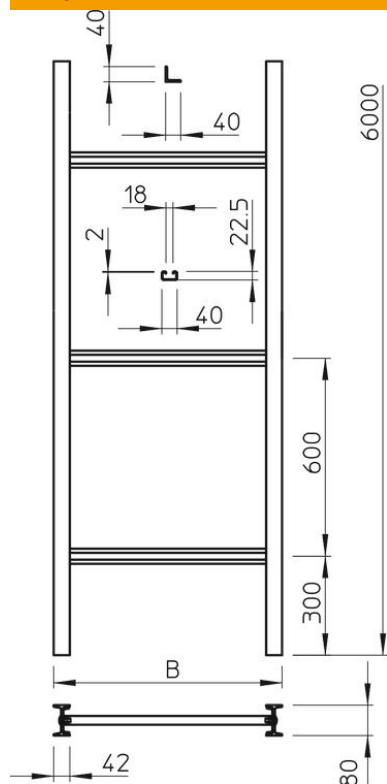

Tehnisko datu lapa

Industriālās vertikālās kabeļu trepes, 6 m C40

Preces numurs: 6013384

Vertikālās kabeļu trepes ar malas augstumu 80 mm, ar ieskrūvētiem spraišļiem.
Vertikālās kabeļu trepes piegādā nesamontētā stāvoklī.
Atbilstošais kabeļu apskavas tips ir 2056U.

St Tērauds

FT karsti cinkots

Pamatdati

Preces numurs	6013384
Tips	SLS 80 C40 2 FT
Apzīmējums 1	Vert. kabeļu trepe industrijai
Apzīmējums 2	ar C 40 spraišļiem
Ražotājs	OBO
Izmērs	200x6000
Materiāls	Tērauds
Virsmas	karsti cinkots
Virsmas standarts	DIN EN ISO 1461
Mazākā VK vienība	6
Daudzuma mērvienība	Metrs
Svars	1277,167 kg
Svara vienība	kg/100 m

Tehnisko datu lapa

Industriālās vertikālās kabeļu trepes, 6 m C40

Preces numurs: 6013384

Izmēri

Garums	6 000 mm
Platums	200 mm
Augstums	80 mm
Izmērs B	200 mm
Spraišļa atveres izmērs	18,00

Tehniskie dati

Izpildījums	I veida profils
Spraišļu izpildījums	Necaurumots profils
Funkciju nodrošināšana	nē
Nerūsējošs tērauds, kodināts	nē
Sānu caurumi	jā
Attālums starp spraišļiem	600 mm