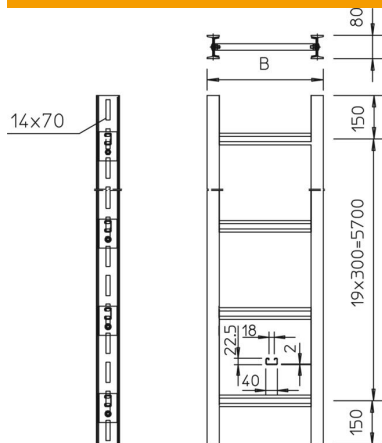

Tehnisko datu lapa

Vertikālās kabeļu trepes SLS80

Preces numurs: 6010121

Industriālā vertikālo kāpņu sistēma elektrisko funkciju nodrošinājumam atb. DIN 4102 12. daļai. Atļautais apskavu tips – BS-U1-M-... FT. Piegādā nesamontētu. Atstatums starp spraišļiem 300 mm. Piegādātie CK 40/... tipa spraišļi un FRS 10 x 25 FT tipa skrūves nav piemontētas pie malu profiliem.

St	Tērauds
FT	karsti cinkots

Pamatdati

Preces numurs	6010121
Apzīmējums 1	Vertikāla kabeļu trepe
Apzīmējums 2	starp spraišļiem 300 mm
Ražotājs	OBO
Izmērs	600x3000mm
Materiāls	Tērauds
Virsmas	karsti cinkots
Virsmas standarts	DIN EN ISO 1461
Mazākā VK vienība	3
Daudzuma mērvienība	Metrs
Svars	1597 kg
Svara vienība	kg/100 m

Tehnisko datu lapa

Vertikālās kabeļu trepes SLS80

Preces numurs: 6010121

Izmēri

Garums	3 000 mm
Platums	600 mm
Augstums	80 mm
Izmērs B	600 mm
Spraišļa atveres izmērs	2,00

Tehniskie dati

Izpildījums	Profils (atvērts)
Spraišļu izpildījums	Necaurumots profils
Funkciju nodrošināšana	jā
Nerūsējošs tērauds, kodināts	nē
Sānu caurumi	jā
Attālums starp spraišļiem	300 mm