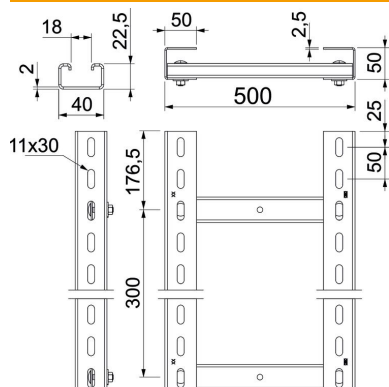

Tehnisko datu lapa

Vertikālās kabeļu trepes SLS80

Preces numurs: 6010113

Industriālā vertikālo kāpņu sistēma elektrisko funkciju nodrošinājumam atb. DIN 4102 12. daļai. Atļautais apskavu tips – BS-U1-M-... FT. Piegādā nesamontētu. Atstatums starp spraišļiem 300 mm. Piegādātie CK 40/... tipa spraišļi un FRS 10 x 25 FT tipa skrūves nav piemontētas pie malu profiliem.

- St** Tērauds
- FT** karsti cinkots

Pamatdati

Preces numurs	6010113
Tips	SLS80C40F 50 FT
Apzīmējums 1	Vertikāla kabeļu trepe
Apzīmējums 2	starp spraišļiem 300 mm
Ražotājs	OBO
Izmērs	500x3000mm
Materiāls	Tērauds
Virsmas	karsti cinkots
Virsmas standarts	DIN EN ISO 1461
Mazākā VK vienība	3
Daudzuma mērvienība	Metrs
Svars	1542 kg
Svara vienība	kg/100 m

Tehnisko datu lapa

Vertikālās kabeļu trepes SLS80

Preces numurs: 6010113

Izmēri

Garums	3 000 mm
Platums	500 mm
Augstums	80 mm
Izmērs B	500 mm
Spraišļa atveres izmērs	2,00

Tehniskie dati

Izpildījums	Profils (atvērts)
Spraišļu izpildījums	Necaumurots profils
Funkciju nodrošināšana	jā
Nerūsējošs tērauds, kodināts	nē
Sānu caurumi	jā
Attālums starp spraišļiem	300 mm