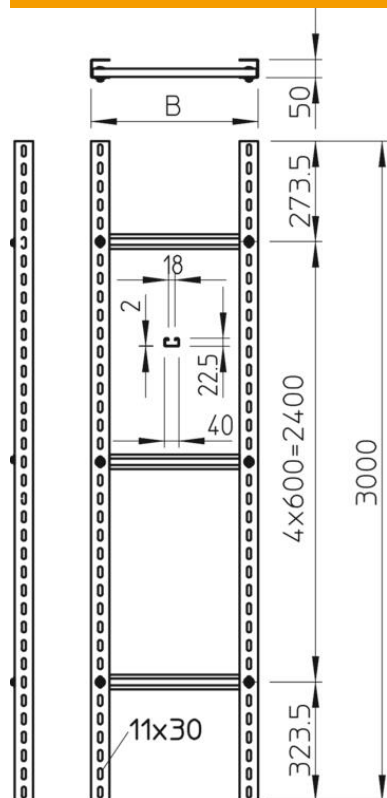

Tehnisko datu lapa

Vertikālas kabeļu trepes SLM 50 smagas, 3 m C40

Preces numurs: 6010490

Vertikālās kabeļu trepes ar malu augstumu 50 mm piegādā nesamontētā stāvoklī un tās ir jāsakrūvē objektā.

Atbilstošais kabeļu apskavas tips C profila spraislim ir 2056U.

St Tērauds

FT karsti cinkots

Pamatdati

Preces numurs	6010490
Tips	SLM 50 C40 5 FT
Apzīmējums 1	Vertikāla trepe smagai inst.
Apzīmējums 2	ar C 40 spraišļiem
Ražotājs	OBO
Izmērs	500x3000
Materiāls	Tērauds
Virsmas	karsti cinkots
Virsmas standarts	DIN EN ISO 1461
Mazākā VK vienība	3
Daudzuma mērvienība	Metrs
Svars	655,333 kg
Svara vienība	kg/100 m

Tehnisko datu lapa

Vertikālas kabeļu trepes SLM 50 smagas, 3 m C40

Preces numurs: 6010490

Izmēri

Garums	3 000 mm
Platums	500 mm
Augstums	50 mm
Izmērs B	500 mm
Spraišļa atveres izmērs	18,00

Tehniskie dati

Izpildījums	U veida profils
Spraišļu izpildījums	Necaurumots profils
Funkciju nodrošināšana	nē
Nerūsējošs tērauds, kodināts	nē
Sānu caurumi	jā
Attālums starp spraišļiem	600 mm
Metāla biezums	2,5 mm