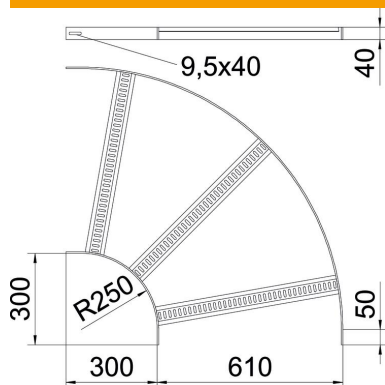

### Pamatdati

Preces numurs	7099196
Tips	SLB 90 62 600ALU
Apzīmējums 1	90° līkums
Apzīmējums 2	ar trapecveida spraišļiem
Ražotājs	OBO
Izmērs	B610mm
Materiāls	Alumīnijs
Virsmas	beicēta
Virsmas standarts	
Mazākā VK vienība	1
Daudzuma mērvienība	Gabals
Svars	162,1 kg
Svara vienība	kg/100 gab.

# Tehnisko datu lapa

90° līkums ar trapecveida spraisli ALU

Preces numurs: 7099196

## Izmēri

Platums	600 mm
Augstums	40 mm

## Tehniskie dati

Līkums (leņķis)	90°
Spraišļu izpildījums	Caurumots profils
Sānu malas konstrukcija	plakans profils
Savienotāja izpildījums	bez savienotāja
Funkciju nodrošināšana	nē
Virziena maiņa	horizontāls
Nerūsējošs tērauds, kodināts	jā
Ar eņģēm	nē
Sānu caurumi	nē
Gara laiduma izpildījums	nē
Metāla biezums	5 mm