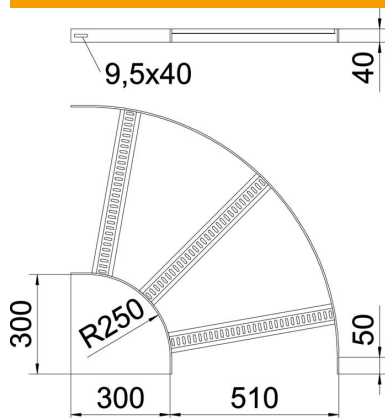

### Pamatdati

Preces numurs	7099194
Tips	SLB 90 62 500ALU
Apzīmējums 1	90° līkums
Apzīmējums 2	ar trapecveida spraišļiem
Ražotājs	OBO
Izmērs	B510mm
Materiāls	Alumīnijs
Virsmas	beicēta
Virsmas standarts	
Mazākā VK vienība	1
Daudzuma mērvienība	Gabals
Svars	143,6 kg
Svara vienība	kg/100 gab.

# Tehnisko datu lapa

90° līkums ar trapecveida spraisli ALU

Preces numurs: 7099194

## Izmēri

Platums	500 mm
Augstums	40 mm

## Tehniskie dati

Līkums (leņķis)	90°
Spraišļu izpildījums	Caurumots profils
Sānu malas konstrukcija	plakans profils
Savienotāja izpildījums	bez savienotāja
Funkciju nodrošināšana	nē
Virziena maiņa	horizontāls
Nerūsējošs tērauds, kodināts	jā
Ar eņģēm	nē
Sānu caurumi	nē
Gara laiduma izpildījums	nē
Metāla biezums	5 mm