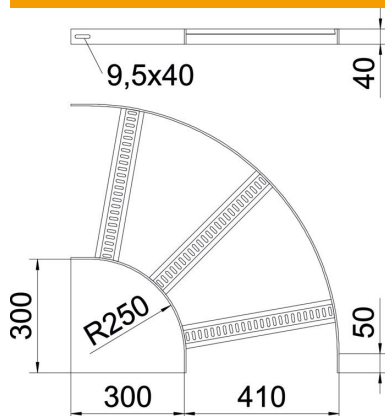

Tehnisko datu lapa

90° līkums ar trapecveida spraisli ALU

Preces numurs: 7099192

90° līkums kuģu būvei paredzētām kabeļu trespēm, tips SL 62, ar malas augstums 40 mm, ar iemetinātiem, ar vaļējo pusi uz leju vēršiem un perforētiem trapeces formas spraišļiem.
Attiecīgie savienotāji ir pasūtāmi atsevišķi.

Alu Alumīnijs

GB beicēta

Pamatdati

Preces numurs	7099192
Tips	SLB 90 62 400ALU
Apzīmējums 1	90° līkums
Apzīmējums 2	ar trapecveida spraišļiem
Ražotājs	OBO
Izmērs	B410mm
Materiāls	Alumīnijs
Virsmas	beicēta
Virsmas standarts	
Mazākā VK vienība	1
Daudzuma mērvienība	Gabals
Svars	125,1 kg
Svara vienība	kg/100 gab.

Tehnisko datu lapa

90° līkums ar trapecveida spraisli ALU

Preces numurs: 7099192

Izmēri

Platums	400 mm
Augstums	40 mm

Tehniskie dati

Līkums (leņķis)	90°
Spraišļu izpildījums	Caurumots profils
Sānu malas konstrukcija	plakans profils
Savienotāja izpildījums	bez savienotāja
Funkciju nodrošināšana	nē
Virziena maiņa	horizontāls
Nerūsējošs tērauds, kodināts	jā
Ar eņģēm	nē
Sānu caurumi	nē
Gara laiduma izpildījums	nē
Metāla biezums	5 mm