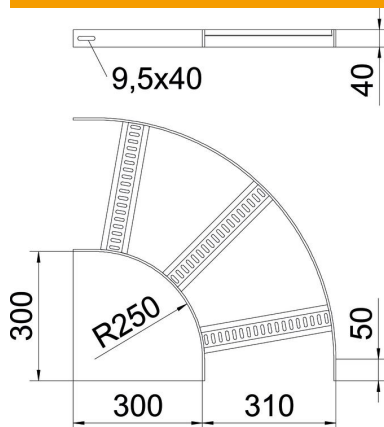

Tehnisko datu lapa

90° līkums ar trapecveida spraisli ALU

Preces numurs: 7099190

90° līkums kuģu būvei paredzētām kabeļu trespēm, tips SL 62, ar malas augstums 40 mm, ar iemetinātiem, ar vaļējo pusi uz leju vēršiem un perforētiem trapeces formas spraišļiem. Attiecīgie savienotāji ir pasūtāmi atsevišķi.

Alu Alumīnijs

GB beicēta

Pamatdati

Preces numurs	7099190
Tips	SLB 90 62 300ALU
Apzīmējums 1	90° līkums
Apzīmējums 2	ar trapecveida spraišļiem
Ražotājs	OBO
Izmērs	B310mm
Materiāls	Alumīnijs
Virsmas	beicēta
Virsmas standarts	
Mazākā VK vienība	1
Daudzuma mērvienība	Gabals
Svars	106,6 kg
Svara vienība	kg/100 gab.

Tehnisko datu lapa

90° līkums ar trapecveida spraisli ALU

Preces numurs: 7099190

Izmēri

Platums	300 mm
Augstums	40 mm

Tehniskie dati

Līkums (leņķis)	90°
Spraišļu izpildījums	Caurumots profils
Sānu malas konstrukcija	plakans profils
Savienotāja izpildījums	bez savienotāja
Funkciju nodrošināšana	nē
Virziena maiņa	horizontāls
Nerūsējošs tērauds, kodināts	jā
Ar eņģēm	nē
Sānu caurumi	nē
Gara laiduma izpildījums	nē
Metāla biezums	5 mm