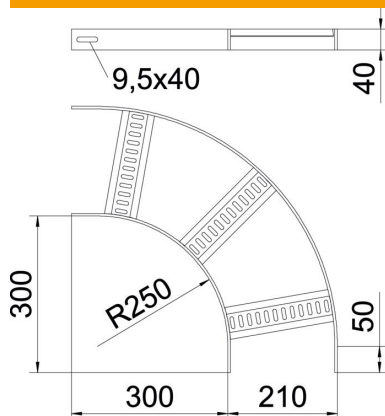

Tehnisko datu lapa

90° līkums ar trapecveida spraisli ALU

Preces numurs: 7099188

90° līkums kuģu būvei paredzētām kabeļu trespēm, tips SL 62, ar malas augstums 40 mm, ar iemetinātiem, ar vaļējo pusi uz leju vēršiem un perforētiem trapeces formas spraišļiem. Attiecīgie savienotāji ir pasūtāmi atsevišķi.

Alu Alumīnijs

GB beicēta

Pamatdati

Preces numurs	7099188
Tips	SLB 90 62 200ALU
Apzīmējums 1	90° līkums
Apzīmējums 2	ar trapecveida spraišļiem
Ražotājs	OBO
Izmērs	B210mm
Materiāls	Alumīnijs
Virsmas	beicēta
Virsmas standarts	
Mazākā VK vienība	1
Daudzuma mērvienība	Gabals
Svars	88,1 kg
Svara vienība	kg/100 gab.

Tehnisko datu lapa

90° līkums ar trapeceveida spraisli ALU

Preces numurs: 7099188

Izmēri

Platums	200 mm
Augstums	40 mm

Tehniskie dati

Līkums (leņķis)	90°
Spraišļu izpildījums	Caurumots profils
Sānu malas konstrukcija	plakans profils
Savienotāja izpildījums	bez savienotāja
Funkciju nodrošināšana	nē
Virziena maiņa	horizontāls
Nerūsējošs tērauds, kodināts	jā
Ar eņģēm	nē
Sānu caurumi	nē
Gara laiduma izpildījums	nē
Metāla biezums	5 mm