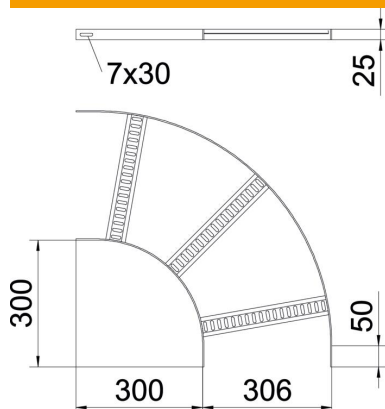

Tehnisko datu lapa

90° līkums ar trapecveida spraisli ALU

Preces numurs: 7098694

90° līkums kuģu būvei paredzētām kabeļu trespēm, tips SL 42, ar malas augstums 25 mm, ar iemetinātiem, ar vaļējo pusi uz leju vēršiem un perforētiem trapeces formas spraišļiem. Attiecīgie savienotāji ir pasūtāmi atsevišķi.

Alu Alumīnijs

GB beicēta

Pamatdati

Preces numurs	7098694
Tips	SLB 90 42 300ALU
Apzīmējums 1	90° līkums
Apzīmējums 2	ar trapecveida spraišļiem
Ražotājs	OBO
Izmērs	B306mm
Materiāls	Alumīnijs
Virsmas	beicēta
Virsmas standarts	
Mazākā VK vienība	1
Daudzuma mērvienība	Gabals
Svars	49,5 kg
Svara vienība	kg/100 gab.

Tehnisko datu lapa

90° līkums ar trapecveida spraisli ALU

Preces numurs: 7098694

Izmēri

Platums	300 mm
Augstums	25 mm

Tehniskie dati

Līkums (leņķis)	90°
Spraišņu izpildījums	Caurumots profils
Sānu malas konstrukcija	plakans profils
Savienotāja izpildījums	bez savienotāja
Funkciju nodrošināšana	nē
Virziena maiņa	horizontāls
Nerūsējošs tērauds, kodināts	jā
Ar eņģēm	nē
Sānu caurumi	nē
Gara laiduma izpildījums	nē
Metāla biezums	3 mm