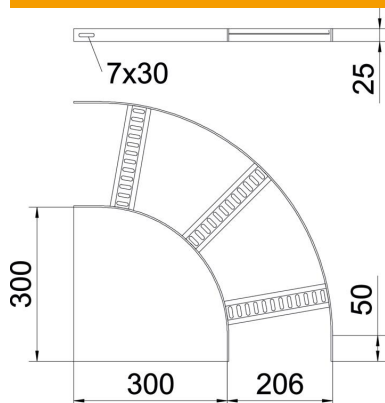

### Pamatdati

Preces numurs	7098690
Tips	SLB 90 42 200ALU
Apzīmējums 1	90° līkums
Apzīmējums 2	ar trapecveida spraišļiem
Ražotājs	OBO
Izmērs	B206mm
Materiāls	Alumīnijs
Virsmas	beicēta
Virsmas standarts	
Mazākā VK vienība	1
Daudzuma mērvienība	Gabals
Svars	39,5 kg
Svara vienība	kg/100 gab.

# Tehnisko datu lapa

90° līkums ar trapeceveida spraisli ALU

Preces numurs: 7098690

## Izmēri

Platums	200 mm
Augstums	25 mm

## Tehniskie dati

Līkums (leņķis)	90°
Spraišu izpildījums	Caurumots profils
Sānu malas konstrukcija	plakans profils
Savienotāja izpildījums	bez savienotāja
Funkciju nodrošināšana	nē
Virziena maiņa	horizontāls
Nerūsējošs tērauds, kodināts	jā
Ar eņģēm	nē
Sānu caurumi	nē
Gara laiduma izpildījums	nē
Metāla biezums	3 mm