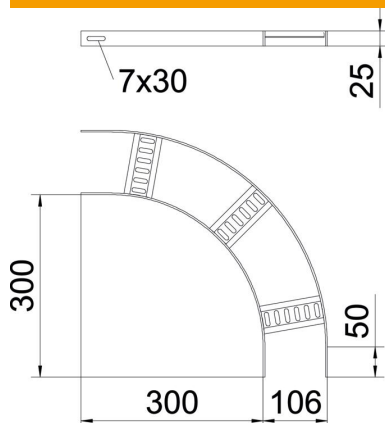

Tehnisko datu lapa

90° līkums ar trapecveida spraisli ALU

Preces numurs: 7098686

90° līkums kuģu būvei paredzētām kabeļu trespēm, tips SL 42, ar malas augstums 25 mm, ar iemetinātiem, ar vaļējo pusi uz leju vēršiem un perforētiem trapeces formas spraišļiem. Attiecīgie savienotāji ir pasūtāmi atsevišķi.

Alu Alumīnijs

GB beicēta

Pamatdati

Preces numurs	7098686
Tips	SLB 90 42 100ALU
Apzīmējums 1	90° līkums
Apzīmējums 2	ar trapecveida spraišļiem
Ražotājs	OBO
Izmērs	B106mm
Materiāls	Alumīnijs
Virsmas	beicēta
Virsmas standarts	
Mazākā VK vienība	1
Daudzuma mērvienība	Gabals
Svars	29,5 kg
Svara vienība	kg/100 gab.

Tehnisko datu lapa

90° līkums ar trapecveida spraisli ALU

Preces numurs: 7098686

Izmēri

Platums	100 mm
Augstums	25 mm

Tehniskie dati

Līkums (leņķis)	90°
Spraišu izpildījums	Caurumots profils
Sānu malas konstrukcija	plakans profils
Savienotāja izpildījums	bez savienotāja
Funkciju nodrošināšana	nē
Virziena maiņa	horizontāls
Nerūsējošs tērauds, kodināts	jā
Ar eņģēm	nē
Sānu caurumi	nē
Gara laiduma izpildījums	nē
Metāla biezums	3 mm