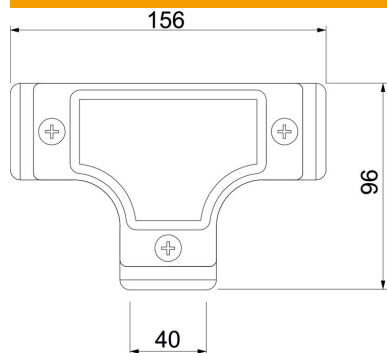

### Pamatdati

Preces numurs	2047592
Tips	SKT40W ALU
Apzīmējums 1	T-elements
Apzīmējums 2	bez vītnes
Ražotājs	OBO
Izmērs	Ø40mm
Materiāls	Zem spiediena liets alumīnijs
Mazākā VK vienība	4
Daudzuma mērvienība	Gabals
Svars	32,8 kg
Svara vienība	kg/100 gab.

# Tehnisko datu lapa

Kontroles T veida detaļa bez vītnes

Preces numurs: 2047592

## Izmēri

Garums	156 mm
Izmērs D	96 mm
Izmērs L	156 mm
Izmērs I	40 mm

## Tehniskie dati

Izpildījums	Spraud-
Lielums	40
Nesatur halogēnus	nē
Virsmā matēta	nē
Pulēta virsma	nē