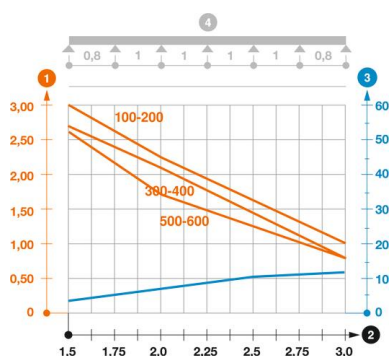

Sākot ar kabeļu renes platumu 200 mm un 30% lielu perforēto daļu, piemērota izmantošanai zem ugunsdzēsības sprinkleriem saskaņā ar VdS direktīvu 2092. Potenciālu izlīdzināšana visā garumā ir nodrošināta bez papildu būvdetaļām. Magnetic shield insulation without cover 20 dB, with cover 50 dB. Kabeļu rene ir sertificēta attiecībā uz montāžu virs ugunsdrošiem piekārtajiem griestiem (kabeļu reņu platums ir 100–600 mm).

Tehnisko datu lapa

Kabeļu rene SKS-Magic® 60 FS

Preces numurs: 6059468

Noslodze

ievietojamas balsta starplikas min.	1,5 m
ievietojamas balsta starplikas maks.	3 m
NEMA slodzes klase	8C
Balstu atstatums 1,5 m	2,6 kN/m
Balstu atstatums 2,0 m	1,8 kN/m
Balstu atstatums 2,5 m	1,2 kN/m
Balstu atstatums 3,0 m	0,8 kN/m