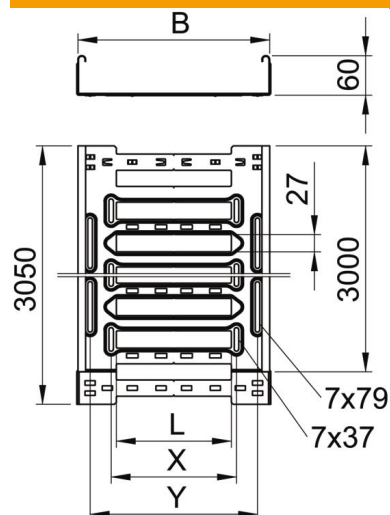

Sākot ar kabeļu renes platumu 200 mm un 30% lielu perforēto daļu, piemērota izmantošanai zem ugunsdzēsības sprinkleriem saskaņā ar VdS direktīvu 2092. Potenciālu izlīdzināšana visā garumā ir nodrošināta bez papildu būvdetaļām. Magnetic shield insulation without cover 20 dB, with cover 50 dB. Kabeļu rene ir sertificēta attiecībā uz montāžu virs ugunsdrošiem piekārtajiem griestiem (kabeļu reņu platums ir 100–600 mm).

Montāžas izpildījums un parametri atbilst spēkā esošajiem sertifikātiem.

Plašāku informāciju atradīsiet ugunsdrošības sistēmu katalogā.

St Tērauds

FS cinkots

Pamatdati

Preces numurs	6059468
Apzīmējums 1	Kabeļu rene SKSM
Apzīmējums 2	perforēta ar Magic savienojumu
Ražotājs	OBO
Izmērs	60x600x3050
Materiāls	Tērauds
Virsmas	cinkots
Virsmas standarts	DIN EN 10346
Mazākā VK vienība	3
Daudzuma mērvienība	Metrs
Svars	553,442 kg
Svara vienība	kg/100 m

Tehnisko datu lapa

Kabeļu rene SKS-Magic® 60 FS

Preces numurs: 6059468

Izmēri

Garums	3 050 mm
Platums	600 mm
Augstums	60 mm
Loksnes biezums	1,5 mm
Izmērs B	600 mm
Izmērs L	480 mm
Izmērs x	496 mm
Izmērs y	562 mm

Tehniskie dati

Savienotāja izpildījums	iebūvēts savienotājs
Stiprinājuma veids, montāžas sistēma	Grīda Griesti Siena
Iztur cilvēka svaru	nē
Funkciju nodrošināšana	nē
Ar augšējo daļu	nē
Grīdā izveidotas atveres montāžas vajadzībām	jā
NATO perforācijas šablons	nē
Derīgais šķērsriezums	358 cm ²
Derīgais šķērsriezums	35800 mm ²
Nerūsējošs tērauds, kodināts	nē
Sānu caurumi	jā
Gara laiduma izpildījums	nē
Magnētiskā ekranējuma efektivitāte ar vāku	50 dB
Magnētiskā ekranējuma efektivitāte bez vāka	20 dB
Noslogošanas testa tips saskaņā ar IEC 61537	II tips
Kabeļu nesošās sistēmas savienotāju veids	Automātiskas fiksācijas stiprinājums