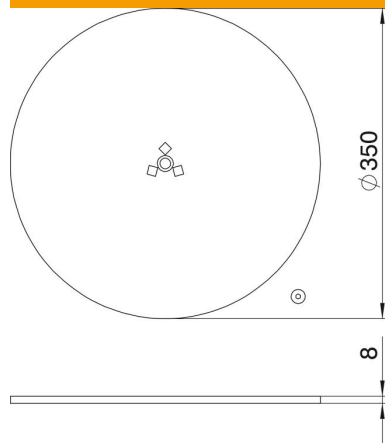

Pamatdati

Preces numurs	6290197
Tips	SFISSFWAL
Apzīmējums 1	Regulējama pēda
Apzīmējums 2	priekš installation kolonnas F
Ražotājs	OBO
Izmērs	Ø350x8mm
Krāsa	balta alumīnija; RAL 9006
Materiāls	Tērauds
Mazākā VK vienība	1
Daudzuma mērvienība	Gabals
Svars	600 kg
Svara vienība	kg/100 gab.

Tehnisko datu lapa

Balsta pamatne

Preces numurs: 6290197

Izmēri

Garums	350 mm
Platums	350 mm
Augstums	8 mm

Tehniskie dati

Noregulējams	nē
Nesatur halogēnus	jā