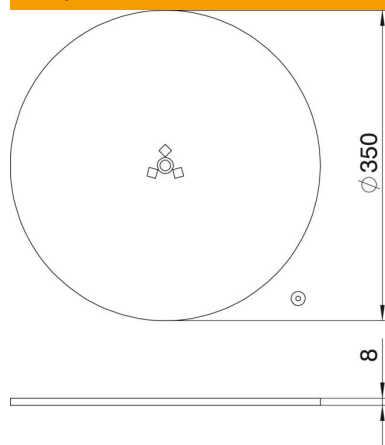

### Pamatdati

Preces numurs	6290196
Tips	SFISSFRW
Apzīmējums 1	Regulējama pēda
Apzīmējums 2	priekš installation kolonnas F
Ražotājs	OBO
Izmērs	Ø350x8mm
Krāsa	dzidri balts; RAL 9010
Materiāls	Tērauds
Mazākā VK vienība	1
Daudzuma mērvienība	Gabals
Svars	600 kg
Svara vienība	kg/100 gab.

## Izmēri

Garums	350 mm
Platums	350 mm
Augstums	8 mm