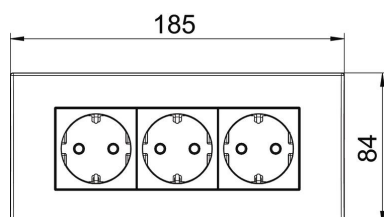

PC Polikarbonāts

Pamatdati

Preces numurs	6119414
Tips	SDE-RW D0RW3
Apzīmējums 1	Rozetes komplekts
Apzīmējums 2	priekš 3-vietīga Modul 45
Ražotājs	OBO
Izmērs	84x185x59mm
Krāsa	dzidri balts; RAL 9010
Materiāls	Polikarbonāts
Mazākā VK vienība	1
Daudzuma mērvienība	Gabals
Svars	23,3 kg
Svara vienība	kg/100 gab.

Tehnisko datu lapa

Kontaktligzda AR45, trīsvietīga

Preces numurs: 6119414

Izmēri

Platums	185 mm
Augstums	84 mm

Tehniskie dati

Pārsegs	Nokomplektēts korpus
Atslēdzams	nē
Pieslēguma veids	Kontaktspaile
Vienību skaits	3
Moduļu skaits (moduļu konstrukcijā)	0
Pārslēdzamo kontaktligzdu skaits	0
Polu skaits	2
Uzdruka/markējums	bez uzdrukas
Izpildījums	Trīsvietīga 0°
Virsmas noformējums	matēta
Izpildījums	SCHUKO
Emisijas mehānisms	nē
Stiprinājuma veids	nofiksēt
Pamatne piezīmēm	nē
paaugstināta pieskaršanās aizsardzība	jā
Noplūdes aizsardzība	nē
apgrūtinātiem apstākļiem (saskaņā ar VDE)	nē
Pārnesuma rezerve	nē
Nesatur halogēnus	jā
Iebūve ar izolāciju	nē
Atvāžams vāciņš	nē
Kodēšana	nē
Kontrollampīna	nē
Ar slēdzi ieslēgšanai/izslēgšanai	nē
Ar vājstrāvas drošinātāju	nē
Ar darba apgaismojumu	nē
Ar apgaismojumu orientācijai	nē
Montāžas veids	Ierīču montāžas kanāls
Nominālais spriegums	250 V
Nominālā strāva	16 A
Aizsardzības veids	citi
Speciālā strāvas padeve	bez īpašas barošanas
Kontaktligzdu modelis	Zemējuma kontakts

Tehnisko datu lapa

Kontaktligzda AR45, trīsvietīga

Preces numurs: 6119414

Tehniskie dati

Kontaktligzdas, leņķis	0°
Dziļums	60 mm
Caurspīdīgs	nē
Pagriezts centrālais ieliktnis	nē
Pārspriegumaizsardzība	nē