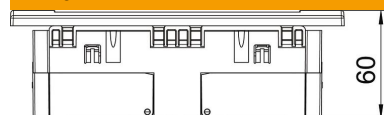

Tehnisko datu lapa

Kontaktligzda AR45, trīsvietīga

Preces numurs: 6119414

Izmēri

Platums	185 mm
Augstums	84 mm

Tehniskie dati

Pārsegs	Nokomplektēts korpus
Atslēdzams	nē
Pieslēguma veids	Kontaktspaile
Vienību skaits	3
Moduļu skaits (moduļu konstrukcijā)	0
Pārslēdzamo kontaktligzdu skaits	0
Polu skaits	2
Uzdruka/markējums	bez uzdrukas
Izpildījums	Trīsvietīga 0°
Virsmas noformējums	matēta
Izpildījums	SCHUKO
Emisijas mehānisms	nē
Stiprinājuma veids	nofiksēt
Pamatne piezīmēm	nē
paaugstināta pieskaršanās aizsardzība	jā
Noplūdes aizsardzība	nē
apgrūtinātiem apstākļiem (saskaņā ar VDE)	nē
Pārnesuma rezerve	nē
Nesatur halogēnus	jā
Iebūve ar izolāciju	nē
Atvāžams vāciņš	nē
Kodēšana	nē
Kontrollampīna	nē
Ar slēdzi ieslēgšanai/izslēgšanai	nē
Ar vājstrāvas drošinātāju	nē
Ar darba apgaismojumu	nē
Ar apgaismojumu orientācijai	nē
Montāžas veids	Ierīču montāžas kanāls
Nominālais spriegums	250 V
Nominālā strāva	16 A
Aizsardzības veids	citi
Speciālā strāvas padeve	bez īpašas barošanas
Kontaktligzdu modelis	Zemējuma kontakts