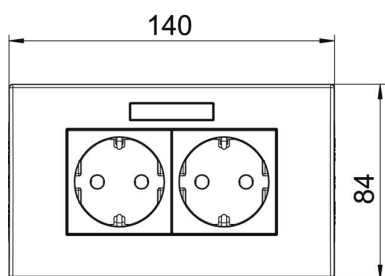

PC Polikarbonāts

Pamatdati

Preces numurs	6119427
Tips	SDE-RW D0RW2B
Apzīmējums 1	Rozetes komplekts
Apzīmējums 2	priekš dubulta Modul 45
Ražotājs	OBO
Izmērs	84x140x59mm
Krāsa	dzidri balts; RAL 9010
Materiāls	Polikarbonāts
Mazākā VK vienība	1
Daudzuma mērvienība	Gabals
Svars	19 kg
Svara vienība	kg/100 gab.

Tehnisko datu lapa

Kontaktligzda AR45, divvietīga, ar pamatni piezīmēm
horizontālai ierīču instalācijai

Preces numurs: 6119427

Izmēri

Platums	140 mm
Augstums	84 mm

Tehniskie dati

Pārsegs	Nokomplektēts korpuss
Atslēdzams	nē
Pieslēguma veids	Kontaktspaile
Vienību skaits	2
Moduļu skaits (moduļu konstrukcijā)	0
Pārslēdzamo kontaktligzdu skaits	0
Polu skaits	2
Uzdruka/markējums	bez uzdrukas
Izpildījums	Divvietīga 0°
Virsmas noformējums	matēta
Izpildījums	SCHUKO
Emisijas mehānisms	nē
Stiprinājuma veids	nofiksēt
Pamatne piezīmēm	jā
paaugstināta pieskaršanās aizsardzība	jā
Noplūdes aizsardzība	nē
apgrūtinātiem apstākļiem (saskaņā ar VDE)	nē
Pārnesuma rezerve	nē
Nesatur halogēnus	jā
Iebūve ar izolāciju	nē
Atvāzams vāciņš	nē
Kodēšana	nē
Kontrollampīna	nē
Ar slēdzi ieslēgšanai/izslēgšanai	nē
Ar vājstrāvas drošinātāju	nē
Ar darba apgaismojumu	nē
Ar apgaismojumu orientācijai	nē
Montāžas veids	Ierīču montāžas kanāls
Nominālais spriegums	250 V
Nominālā strāva	16 A

Tehnisko datu lapa

Kontaktligzda AR45, divvietīga, ar pamatni piezīmēm
horizontālai ierīču instalācijai

Preces numurs: 6119427

Tehniskie dati

Aizsardzības veids	citi
Speciālā strāvas padeve	bez īpašas barošanas
Kontaktligzdu modelis	Zemējuma kontakts
Kontaktligzdas, leņķis	0°
Dziļums	60 mm
Caurspīdīgs	nē
Pagriezts centrālais ieliktnis	nē
Pārspriegumaizsardzība	nē