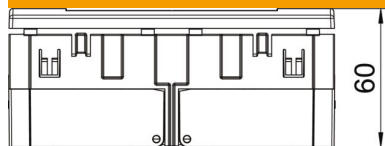

PC Polikarbonāts

Pamatdati

Preces numurs	6119427
Tips	SDE-RW D0RW2B
Apzīmējums 1	Rozetes komplekts
Apzīmējums 2	priekš dubulta Modul 45
Ražotājs	OBO
Izmērs	84x140x59mm
Krāsa	dzidri balts; RAL 9010
Materiāls	Polikarbonāts
Mazākā VK vienība	1
Daudzuma mērvienība	Gabals
Svars	19 kg
Svara vienība	kg/100 gab.

Tehnisko datu lapa

Kontaktligzda AR45, divvietīga, ar pamatni piezīmēm
horizontālai ierīču instalācijai

Preces numurs: 6119427

Izmēri

Platums	140 mm
Augstums	84 mm

Tehniskie dati

Pārsegs	Nokomplektēts korpuss
Atslēdzams	nē
Pieslēguma veids	Kontaktspaile
Vienību skaits	2
Moduļu skaits (moduļu konstrukcijā)	0
Pārslēdzamo kontaktligzdu skaits	0
Polu skaits	2
Uzdruka/markējums	bez uzdrukas
Izpildījums	Divvietīga 0°
Virsmas noformējums	matēta
Izpildījums	SCHUKO
Emisijas mehānisms	nē
Stiprinājuma veids	nofiksēt
Pamatne piezīmēm	jā
paaugstināta pieskaršanās aizsardzība	jā
Noplūdes aizsardzība	nē
apgrūtinātiem apstākļiem (saskaņā ar VDE)	nē
Pārnesuma rezerve	nē
Nesatur halogēnus	jā
Iebūve ar izolāciju	nē
Atvāzams vāciņš	nē
Kodēšana	nē
Kontrollampīna	nē
Ar slēdzi ieslēgšanai/izslēgšanai	nē
Ar vājstrāvas drošinātāju	nē
Ar darba apgaismojumu	nē
Ar apgaismojumu orientācijai	nē
Montāžas veids	Ierīču montāžas kanāls
Nominālais spriegums	250 V
Nominālā strāva	16 A