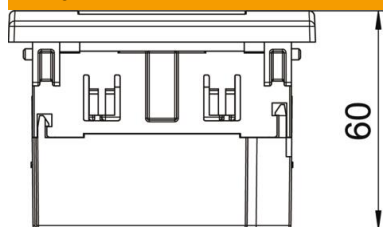

PC Polikarbonāts

Pamatdati

Preces numurs	6119421
Tips	SDE-RW D0RW1B
Apzīmējums 1	Rozetes komplekts
Apzīmējums 2	priekš 1-vietīga Modul 45
Ražotājs	OBO
Izmērs	84x84x59mm
Krāsa	dzidri balts; RAL 9010
Materiāls	Polikarbonāts
Mazākā VK vienība	1
Daudzuma mērvienība	Gabals
Svars	10,7 kg
Svara vienība	kg/100 gab.

Tehnisko datu lapa

Kontaktligzda AR45, vienvietīga, ar pamatni piezīmēm
horizontālai ierīču instalācijai
Preces numurs: 6119421

Izmēri

Platums	84 mm
Augstums	84 mm

Tehniskie dati

Pārsegs	Nokomplektēts korpus
Atslēdzams	nē
Pieslēguma veids	Kontaktspaile
Vienību skaits	1
Moduļu skaits (moduļu konstrukcijā)	0
Pārslēdzamo kontaktligzdu skaits	0
Polu skaits	2
Uzdruka/markējums	bez uzdrukāšanas
Izpildījums	Vienvietīga, 0°
Virsmas noformējums	matēta
Izpildījums	SCHUKO
Emisijas mehānisms	nē
Stiprinājuma veids	nofiksēt
Pamatne piezīmēm	jā
paaugstināta pieskaršanās aizsardzība	jā
Noplūdes aizsardzība	nē
apgrūtinātiem apstākļiem (saskaņā ar VDE)	nē
Pārnesuma rezerve	nē
Nesatur halogēnus	jā
Izbūvē ar izolāciju	nē
Atvāžams vāciņš	nē
Kodēšana	nē
Kontrollampīna	nē
Ar slēdzi ieslēgšanai/izslēgšanai	nē
Ar vājstrāvas drošinātāju	nē