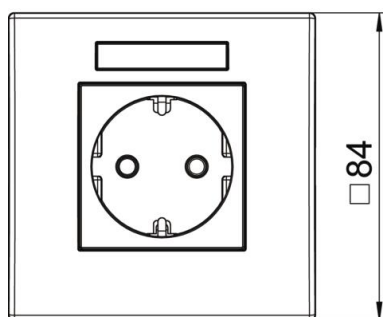

PC Polikarbonāts

Pamatdati

Preces numurs	6119421
Tips	SDE-RW D0RW1B
Apzīmējums 1	Rozetes komplekts
Apzīmējums 2	priekš 1-vietīga Modul 45
Ražotājs	OBO
Izmērs	84x84x59mm
Krāsa	dzidri balts; RAL 9010
Materiāls	Polikarbonāts
Mazākā VK vienība	1
Daudzuma mērvienība	Gabals
Svars	10,7 kg
Svara vienība	kg/100 gab.

Tehnisko datu lapa

Kontaktligzda AR45, vienvietīga, ar pamatni piezīmēm
horizontālai ierīču instalācijai
Preces numurs: 6119421

Izmēri

Platums	84 mm
Augstums	84 mm

Tehniskie dati

Pārsegs	Nokomplektēts korpus
Atslēdzams	nē
Pieslēguma veids	Kontaktspaile
Vienību skaits	1
Moduļu skaits (moduļu konstrukcijā)	0
Pārslēdzamo kontaktligzdu skaits	0
Polu skaits	2
Uzdruka/markējums	bez uzdrukāšanas
Izpildījums	Vienvietīga, 0°
Virsmas noformējums	matēta
Izpildījums	SCHUKO
Emisijas mehānisms	nē
Stiprinājuma veids	nofiksēt
Pamatne piezīmēm	jā
paaugstināta pieskaršanās aizsardzība	jā
Noplūdes aizsardzība	nē
apgrūtinātiem apstākļiem (saskaņā ar VDE)	nē
Pārnesuma rezerve	nē
Nesatur halogēnus	jā
Izbūvē ar izolāciju	nē
Atvāžams vāciņš	nē
Kodēšana	nē
Kontrollampīna	nē
Ar slēdzi ieslēgšanai/izslēgšanai	nē
Ar vājstrāvas drošinātāju	nē