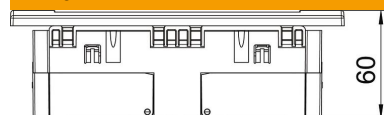

Tehnisko datu lapa

Kontaktligzda AR45, trīsvietīga

Preces numurs: 6119413

Izmēri

Platums	185 mm
Augstums	84 mm

Tehniskie dati

Pārsegs	Nokomplektēts korpus
Atslēdzams	nē
Pieslēguma veids	Kontaktspaile
Vienību skaits	3
Moduļu skaits (moduļu konstrukcijā)	0
Pārslēdzamo kontaktligzdu skaits	0
Polu skaits	2
Uzdruka/markējums	bez uzdrukas
Izpildījums	Trīsvietīga 0°
Virsmas noformējums	matēta
Izpildījums	SCHUKO
Emisijas mehānisms	nē
Stiprinājuma veids	nofiksēt
Pamatne piezīmēm	nē
paaugstināta pieskaršanās aizsardzība	jā
Noplūdes aizsardzība	nē
apgrūtinātiem apstākļiem (saskaņā ar VDE)	nē
Pārnesuma rezerve	nē
Nesatur halogēnus	jā
Iebūve ar izolāciju	nē
Atvāžams vāciņš	nē
Kodēšana	nē
Kontrollampīna	nē
Ar slēdzi ieslēgšanai/izslēgšanai	nē
Ar vājstrāvas drošinātāju	nē
Ar darba apgaismojumu	nē
Ar apgaismojumu orientācijai	nē
Montāžas veids	Ierīču montāžas kanāls
Nominālais spriegums	250 V
Nominālā strāva	16 A
Aizsardzības veids	citi
Speciālā strāvas padeve	bez īpašas barošanas
Kontaktligzdu modelis	Zemējuma kontakts