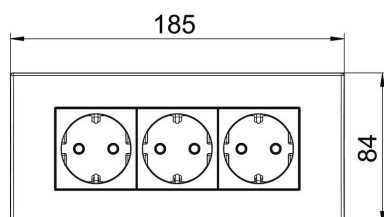

PC Polikarbonāts

Pamatdati

Preces numurs	6119413
Tips	SDE-RW D0RT3
Apzīmējums 1	Rozetes komplekts
Apzīmējums 2	priekš 3-vietīga Modul 45
Ražotājs	OBO
Izmērs	84x185x59mm
Krāsa	signālsarkana; RAL 3001
Materiāls	Polikarbonāts
Mazākā VK vienība	1
Daudzuma mērvienība	Gabals
Svars	23,3 kg
Svara vienība	kg/100 gab.

Tehnisko datu lapa

Kontaktligzda AR45, trīsvietīga

Preces numurs: 6119413

Izmēri

Platums	185 mm
Augstums	84 mm

Tehniskie dati

Pārsegs	Nokomplektēts korpus
Atslēdzams	nē
Pieslēguma veids	Kontaktspaile
Vienību skaits	3
Moduļu skaits (moduļu konstrukcijā)	0
Pārslēdzamo kontaktligzdu skaits	0
Polu skaits	2
Uzdruka/markējums	bez uzdrukas
Izpildījums	Trīsvietīga 0°
Virsmas noformējums	matēta
Izpildījums	SCHUKO
Emisijas mehānisms	nē
Stiprinājuma veids	nofiksēt
Pamatne piezīmēm	nē
paaugstināta pieskaršanās aizsardzība	jā
Noplūdes aizsardzība	nē
apgrūtinātiem apstākļiem (saskaņā ar VDE)	nē
Pārnesuma rezerve	nē
Nesatur halogēnus	jā
Iebūve ar izolāciju	nē
Atvāžams vāciņš	nē
Kodēšana	nē
Kontrollampīna	nē
Ar slēdzi ieslēgšanai/izslēgšanai	nē
Ar vājstrāvas drošinātāju	nē
Ar darba apgaismojumu	nē
Ar apgaismojumu orientācijai	nē
Montāžas veids	Ierīču montāžas kanāls
Nominālais spriegums	250 V
Nominālā strāva	16 A
Aizsardzības veids	citi
Speciālā strāvas padeve	bez īpašas barošanas
Kontaktligzdu modelis	Zemējuma kontakts

Tehnisko datu lapa

Kontaktligzda AR45, trīsvietīga

Preces numurs: 6119413

Tehniskie dati

Kontaktligzdas, leņķis	0°
Dziļums	60 mm
Caurspīdīgs	nē
Pagriezts centrālais ieliktnis	nē
Pārspriegumaizsardzība	nē