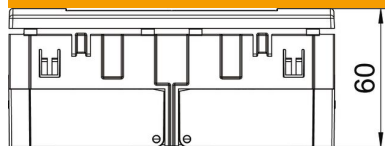

## Pamatdati

Preces numurs	6119429
Tips	SDE-RW D0RT2B
Apzīmējums 1	Rozetes komplekts
Apzīmējums 2	priekš dubulta Modul 45
Ražotājs	OBO
Izmērs	84x140x59mm
Krāsa	signālsarkana; RAL 3001
Materiāls	Polikarbonāts
Mazākā VK vienība	1
Daudzuma mērvienība	Gabals
Svars	19 kg
Svara vienība	kg/100 gab.

## Izmēri

Platums	140 mm
Augstums	84 mm