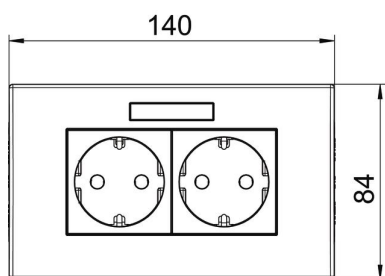

## Pamatdati

Preces numurs	6119429
Tips	SDE-RW D0RT2B
Apzīmējums 1	Rozetes komplekts
Apzīmējums 2	priekš dubulta Modul 45
Ražotājs	OBO
Izmērs	84x140x59mm
Krāsa	signālsarkana; RAL 3001
Materiāls	Polikarbonāts
Mazākā VK vienība	1
Daudzuma mērvienība	Gabals
Svars	19 kg
Svara vienība	kg/100 gab.

## Izmēri

Platums	140 mm
Augstums	84 mm