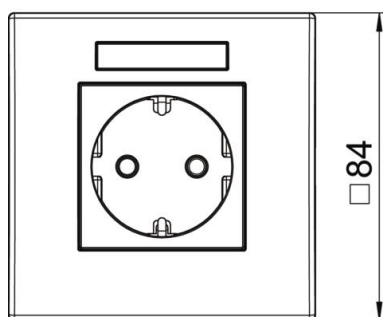

PC Polikarbonāts

Pamatdati

Preces numurs	6119423
Tips	SDE-RW D0RT1B
Apzīmējums 1	Rozetes komplekts
Apzīmējums 2	priekš 1-vietīga Modul 45
Ražotājs	OBO
Izmērs	84x84x59mm
Krāsa	signālsarkana; RAL 3001
Materiāls	Polikarbonāts
Mazākā VK vienība	1
Daudzuma mērvienība	Gabals
Svars	10,7 kg
Svara vienība	kg/100 gab.

Tehnisko datu lapa

Kontaktligzda AR45, vienvietīga, ar pamatni piezīmēm
horizontālai ierīču instalācijai

Preces numurs: 6119423

Izmēri

Platums	84 mm
Augstums	84 mm

Tehniskie dati

Pārsegs	Nokomplektēts korpus
Atslēdzams	nē
Pieslēguma veids	Kontaktspaile
Vienību skaits	1
Moduļu skaits (moduļu konstrukcijā)	0
Pārslēdzamo kontaktligzdu skaits	0
Polu skaits	2
Uzdruka/markējums	bez uzdrukāšanas
Izpildījums	Vienvietīga, 0°
Virsmas noformējums	matēta
Izpildījums	SCHUKO
Emisijas mehānisms	nē
Stiprinājuma veids	nofiksēt
Pamatne piezīmēm	jā
paaugstināta pieskaršanās aizsardzība	jā
Noplūdes aizsardzība	nē
apgrūtinātiem apstākļiem (saskaņā ar VDE)	nē
Pārnesuma rezerve	nē
Nesatur halogēnus	jā
Izbūvē ar izolāciju	nē
Atvāžams vāciņš	nē
Kodēšana	nē
Kontrollampīna	nē
Ar slēdzi ieslēgšanai/izslēgšanai	nē
Ar vājstrāvas drošinātāju	nē

Tehnisko datu lapa

Kontaktligzda AR45, vienvietīga, ar pamatni piezīmēm
horizontālai ierīču instalācijai

Preces numurs: 6119423

Tehniskie dati

Ar darba apgaismojumu	nē
Ar apgaismojumu orientācijai	nē
Montāžas veids	ierīču montāžas kanāls
Nominālais spriegums	250 V
Nominālā strāva	16 A
Aizsardzības veids	citi
Speciālā strāvas padeve	bez īpašas barošanas
Kontaktligzdu modelis	Zemējuma kontakts
Kontaktligzdas, leņķis	0°
Dziļums	60 mm
Caurspīdīgs	nē
Pagriezts centrālais ieliktnis	nē
Pārspriegumaizsardzība	nē