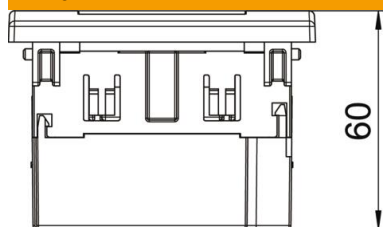

PC Polikarbonāts

Pamatdati

Preces numurs	6119423
Tips	SDE-RW D0RT1B
Apzīmējums 1	Rozetes komplekts
Apzīmējums 2	priekš 1-vietīga Modul 45
Ražotājs	OBO
Izmērs	84x84x59mm
Krāsa	signālsarkana; RAL 3001
Materiāls	Polikarbonāts
Mazākā VK vienība	1
Daudzuma mērvienība	Gabals
Svars	10,7 kg
Svara vienība	kg/100 gab.

Tehnisko datu lapa

Kontaktligzda AR45, vienvietīga, ar pamatni piezīmēm
horizontālai ierīču instalācijai

Preces numurs: 6119423

Izmēri

Platums	84 mm
Augstums	84 mm

Tehniskie dati

Pārsegs	Nokomplektēts korpus
Atslēdzams	nē
Pieslēguma veids	Kontaktspaile
Vienību skaits	1
Moduļu skaits (moduļu konstrukcijā)	0
Pārslēdzamo kontaktligzdu skaits	0
Polu skaits	2
Uzdruka/markējums	bez uzdrukāšanas
Izpildījums	Vienvietīga, 0°
Virsmas noformējums	matēta
Izpildījums	SCHUKO
Emisijas mehānisms	nē
Stiprinājuma veids	nofiksēt
Pamatne piezīmēm	jā
paaugstināta pieskaršanās aizsardzība	jā
Noplūdes aizsardzība	nē
apgrūtinātiem apstākļiem (saskaņā ar VDE)	nē
Pārnesuma rezerve	nē
Nesatur halogēnus	jā
Izbūvē ar izolāciju	nē
Atvāžams vāciņš	nē
Kodēšana	nē
Kontrollampīna	nē
Ar slēdzi ieslēgšanai/izslēgšanai	nē
Ar vājstrāvas drošinātāju	nē