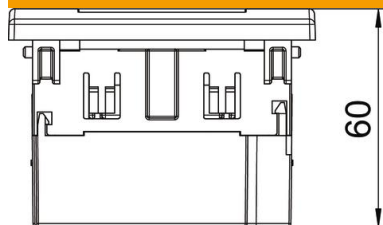

PC Polikarbonāts

Pamatdati

Preces numurs	6119422
Tips	SDE-RW D0GN1B
Apzīmējums 1	Rozetes komplekts
Apzīmējums 2	priekš 1-vietīga Modul 45
Ražotājs	OBO
Izmērs	84x84x59mm
Krāsa	piparmētru zaļa; RAL 6029
Materiāls	Polikarbonāts
Mazākā VK vienība	1
Daudzuma mērvienība	Gabals
Svars	10,7 kg
Svara vienība	kg/100 gab.

Tehnisko datu lapa

Kontaktligzda AR45, vienvietīga, ar pamatni piezīmēm
horizontālai ierīču instalācijai
Preces numurs: 6119422

Izmēri

Platums	84 mm
Augstums	84 mm

Tehniskie dati

Pārsegs	Nokomplektēts korpus
Atslēdzams	nē
Pieslēguma veids	Kontaktspaile
Vienību skaits	1
Moduļu skaits (moduļu konstrukcijā)	0
Pārslēdzamo kontaktligzdu skaits	0
Polu skaits	2
Uzdruka/markējums	bez uzdrukāšanas
Izpildījums	Vienvietīga, 0°
Virsmas noformējums	matēta
Izpildījums	SCHUKO
Emisijas mehānisms	nē
Stiprinājuma veids	nofiksēt
Pamatne piezīmēm	jā
paaugstināta pieskaršanās aizsardzība	jā
Noplūdes aizsardzība	nē
apgrūtinātiem apstākļiem (saskaņā ar VDE)	nē
Pārnesuma rezerve	nē
Nesatur halogēnus	jā
Izbūvē ar izolāciju	nē
Atvāžams vāciņš	nē
Kodēšana	nē
Kontrollampīna	nē
Ar slēdzi ieslēgšanai/izslēgšanai	nē
Ar vājstrāvas drošinātāju	nē