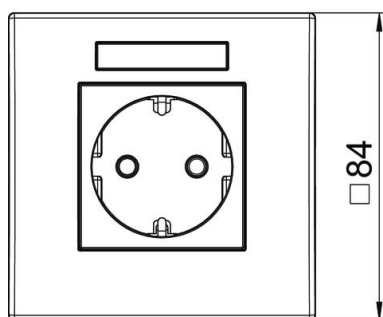

PC Polikarbonāts

Pamatdati

Preces numurs	6119422
Tips	SDE-RW D0GN1B
Apzīmējums 1	Rozetes komplekts
Apzīmējums 2	priekš 1-vietīga Modul 45
Ražotājs	OBO
Izmērs	84x84x59mm
Krāsa	piparmētru zaļa; RAL 6029
Materiāls	Polikarbonāts
Mazākā VK vienība	1
Daudzuma mērvienība	Gabals
Svars	10,7 kg
Svara vienība	kg/100 gab.

Tehnisko datu lapa

Kontaktligzda AR45, vienvietīga, ar pamatni piezīmēm
horizontālai ierīču instalācijai
Preces numurs: 6119422

Izmēri

Platums	84 mm
Augstums	84 mm

Tehniskie dati

Pārsegs	Nokomplektēts korpus
Atslēdzams	nē
Pieslēguma veids	Kontaktspaile
Vienību skaits	1
Moduļu skaits (moduļu konstrukcijā)	0
Pārslēdzamo kontaktligzdu skaits	0
Polu skaits	2
Uzdruka/markējums	bez uzdrukāšanas
Izpildījums	Vienvietīga, 0°
Virsmas noformējums	matēta
Izpildījums	SCHUKO
Emisijas mehānisms	nē
Stiprinājuma veids	nofiksēt
Pamatne piezīmēm	jā
paaugstināta pieskaršanās aizsardzība	jā
Noplūdes aizsardzība	nē
apgrūtinātiem apstākļiem (saskaņā ar VDE)	nē
Pārnesuma rezerve	nē
Nesatur halogēnus	jā
Izbūvē ar izolāciju	nē
Atvāžams vāciņš	nē
Kodēšana	nē
Kontrollampīna	nē
Ar slēdzi ieslēgšanai/izslēgšanai	nē
Ar vājstrāvas drošinātāju	nē