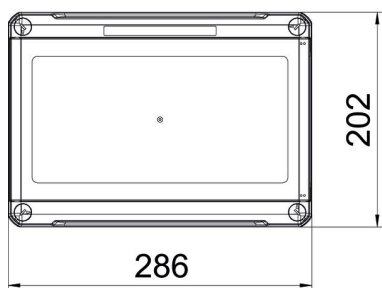

Tehnisko datu lapa

Mazais sadalītājs, 12 atdalīšanas vienībām, tukšs, polistirols

Preces numurs: 2008832

Mazie sadalītāji virsapmetuma montāžai, strāvas sekundārai sadalīšanai, telpās un aizsargātās vietās ārpus telpām, atbilstoši IEC 439-3. Ar iepriekš uzmontētu 35 mm U profila montāžas sliedi. Aizsardzības klase IP66 un aizsardzības pakāpe IK06. Caurspīdīgs vāks uzskrūvēšanai, ar izgriezumu.

- aizsargizolēts maksimāli 12 atdalīšanas vienībām
- pa 11 izlaužamiem atvērumiem Ø 20 mm augšā un apakšā
- pa 1 kombinētiem izlaužamiem atvērumiem Ø 20/25/32 mm augšā un apakšā
- 4 skrūvju vāki

Mazais virsapmetuma sadalītājs, izolēts, maks. 12 atdalīšanas vienībām Virspusē un apakšpusē 11 izlaužamas atveres (10x Ø20 un 1x Ø20/25/32), ar gatavu 35 mm U profila nesošo sliedi. Komplektā piegādātie četri skrūvju nosegvāki novērš nejaušu „sprieguma pārnesi”.

PS mazie sadalītāji ir piemēroti montāžai gan telpās, gan aizsargātā ārvidē.

Nominālā strāva 63 A

Jaudas zudums pie 40 K 25,1 W

PS Polistirols

Pamatdati

Preces numurs	2008832
Apzīmējums 1	Sadales kārba
Apzīmējums 2	bez klemmem, priekš 12 TE
Ražotājs	OBO
Izmērs	286x202x125
Krāsa	gaiši pelēks; RAL 7035
Materiāls	Polistirols
Mazākā VK vienība	1
Daudzuma mērvienība	Gabals
Svars	120 kg
Svara vienība	kg/100 gab.

Tehnisko datu lapa

Mazais sadalītājs, 12 atdalīšanas vienībām, tukšs, polistirols

Preces numurs: 2008832

Izmēri

Garums	286 mm
Platums	202 mm
Augstums	126 mm

Tehniskie dati

Piemontēšanas iespējas	jā
Rindu skaits	1
Pārsējuma veids	Vāks
Mazā sadalītāja vāka modelis	ar izgriezumu
DIN sliede	jā
Montāžas vieta	lekšējais
EMS izpildījums	nē
Sildstieples pārbaude	650 °C
Ar montāžas plātņi	nē
Ar atslēgu	nē
Instalācijas mazā sadalītāja montāžas veids	Uzbūve
Izolācijas nominālais spriegums, AC	1000 V
Izolācijas nominālais spriegums, DC	1500 V
Nominālais spriegums	400 V
Nominālā strāva	63 A
Aizsardzības veids	IP66
Aizsardzības pakāpes IK kods	IK07
Caurspīdīgs vāks	jā