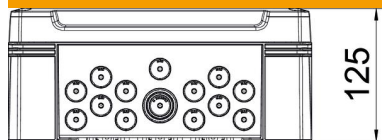

Tehnisko datu lapa

Mazais sadalītājs, 12 atdalīšanas vienībām, tukšs, polistirols

Preces numurs: 2008832

Mazie sadalītāji virsapmetuma montāžai, strāvas sekundārai sadalīšanai, telpās un aizsargātās vietās ārpus telpām, atbilstoši IEC 439-3. Ar iepriekš uzmontētu 35 mm U profila montāžas sliedi. Aizsardzības klase IP66 un aizsardzības pakāpe IK06. Caurspīdīgs vāks uzskrūvēšanai, ar izgriezumu.

- aizsargizolēts maksimāli 12 atdalīšanas vienībām
- pa 11 izlaužamiem atvērumiem Ø 20 mm augšā un apakšā
- pa 1 kombinētiem izlaužamiem atvērumiem Ø 20/25/32 mm augšā un apakšā
- 4 skrūvju vāki

Mazais virsapmetuma sadalītājs, izolēts, maks. 12 atdalīšanas vienībām Virspusē un apakšpusē 11 izlaužamas atveres (10x Ø20 un 1x Ø20/25/32), ar gatavu 35 mm U profila nesošo sliedi. Komplektā piegādātie četri skrūvju nosegvāki novērš nejaušu „sprieguma pārnesi”.

PS mazie sadalītāji ir piemēroti montāžai gan telpās, gan aizsargātā ārvidē.

Nominālā strāva 63 A

Jaudas zudums pie 40 K 25,1 W

PS Polistirols

Pamatdati

Preces numurs	2008832
Apzīmējums 1	Sadales kārba
Apzīmējums 2	bez klemmem, priekš 12 TE
Ražotājs	OBO
Izmērs	286x202x125
Krāsa	gaiši pelēks; RAL 7035
Materiāls	Polistirols
Mazākā VK vienība	1
Daudzuma mērvienība	Gabals
Svars	120 kg
Svara vienība	kg/100 gab.

Tehnisko datu lapa

Mazais sadalītājs, 12 atdalīšanas vienībām, tukšs, polistirols

Preces numurs: 2008832

Izmēri

Garums	286 mm
Platums	202 mm
Augstums	126 mm

Tehniskie dati

Piemontēšanas iespējas	jā
Rindu skaits	1
Pārsējuma veids	Vāks
Mazā sadalītāja vāka modelis	ar izgriezumu
DIN sliede	jā
Montāžas vieta	lekšējais
EMS izpildījums	nē
Sildstieples pārbaude	650 °C
Ar montāžas plātņi	nē
Ar atslēgu	nē
Instalācijas mazā sadalītāja montāžas veids	Uzbūve
Izolācijas nominālais spriegums, AC	1000 V
Izolācijas nominālais spriegums, DC	1500 V
Nominālais spriegums	400 V
Nominālā strāva	63 A
Aizsardzības veids	IP66
Aizsardzības pakāpes IK kods	IK07
Caurspīdīgs vāks	jā