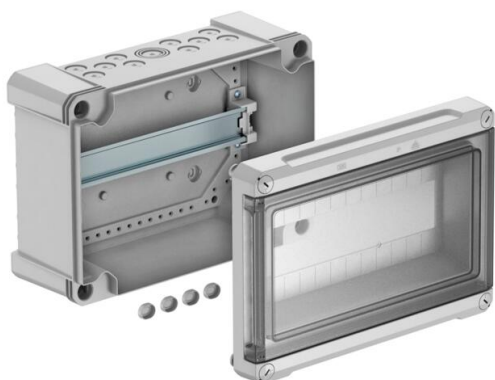

Tehnisko datu lapa

Mazais sadalītājs, 12 atdalīšanas vienībām, tukšs, polistirols

Preces numurs: 2008832

Mazie sadalītāji virsapmetuma montāžai, strāvas sekundārai sadalīšanai, telpās un aizsargātās vietās ārpus telpām, atbilstoši IEC 439-3. Ar iepriekš uzmontētu 35 mm U profila montāžas sliedi. Aizsardzības klase IP66 un aizsardzības pakāpe IK06. Caurspīdīgs vāks uzskrūvēšanai, ar izgriezumu.

- aizsargizolēts maksimāli 12 atdalīšanas vienībām
- pa 11 izlaužamiem atvērumiem Ø 20 mm augšā un apakšā
- pa 1 kombinētiem izlaužamiem atvērumiem Ø 20/25/32 mm augšā un apakšā
- 4 skrūvju vāki

Mazais virsapmetuma sadalītājs, izolēts, maks. 12 atdalīšanas vienībām Virspusē un apakšpusē 11 izlaužamas atveres (10x Ø20 un 1x Ø20/25/32), ar gatavu 35 mm U profila nesošo sliedi. Komplektā piegādātie četri skrūvju nosegvāki novērš nejaušu „sprieguma pārnesi”.

PS mazie sadalītāji ir piemēroti montāžai gan telpās, gan aizsargātā ārvidē.

Nominālā strāva 63 A

Jaudas zudums pie 40 K 25,1 W

PS Polistirols

Pamatdati

Preces numurs	2008832
Apzīmējums 1	Sadales kārba
Apzīmējums 2	bez klemmem, priekš 12 TE
Ražotājs	OBO
Izmērs	286x202x125
Krāsa	gaiši pelēks; RAL 7035
Materiāls	Polistirols
Mazākā VK vienība	1
Daudzuma mērvienība	Gabals
Svars	120 kg
Svara vienība	kg/100 gab.

Tehnisko datu lapa

Mazais sadalītājs, 12 atdalīšanas vienībām, tukšs, polistirols

Preces numurs: 2008832

Izmēri

Garums	286 mm
Platums	202 mm
Augstums	126 mm

Tehniskie dati

Piemontēšanas iespējas	jā
Rindu skaits	1
Pārsējuma veids	Vāks
Mazā sadalītāja vāka modelis	ar izgriezumu
DIN sliede	jā
Montāžas vieta	lekšējais
EMS izpildījums	nē
Sildstieples pārbaude	650 °C
Ar montāžas plātņi	nē
Ar atslēgu	nē
Instalācijas mazā sadalītāja montāžas veids	Uzbūve
Izolācijas nominālais spriegums, AC	1000 V
Izolācijas nominālais spriegums, DC	1500 V
Nominālais spriegums	400 V
Nominālā strāva	63 A
Aizsardzības veids	IP66
Aizsardzības pakāpes IK kods	IK07
Caurspīdīgs vāks	jā