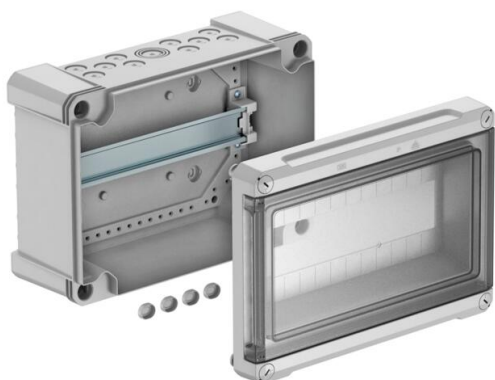

# Tehnisko datu lapa

Mazais sadalītājs, 12 atdalīšanas vienībām, tukšs, polikarbonāts

Preces numurs: 2008872

Mazie sadalītāji virsapmetuma montāžai, strāvas sekundārai sadalīšanai, telpās un ārpus telpām, atbilstoši IEC 439-3. Ar iepriekš uzmontētu 35 mm U profila montāžas sliedi. Aizsardzības klase IP66 un aizsardzības pakāpe IK06.

Caurspīdīgs vāks uzskrūvēšanai, ar izgriezumu, ieskaitot 4 skrūvju vākus.

- aizsargizolēts maksimāli 12 atdalīšanas vienībām
- pa 11 izlaužamiem atvērumiem Ø 20 mm augšā un apakšā
- pa 1 kombinētiem izlaužamiem atvērumiem Ø 20/25/32 mm augšā un apakšā
- 4 skrūvju vāki

Mazais virsapmetuma sadalītājs, izolēts, maks. 12 atdalīšanas vienībām Virspusē un apakšpusē 11 izlaužamas atveres (10x Ø20 un 1x Ø20/25/32), ar gatavu 35 mm U profila nesošo sliedi. Komplektā piegādātie četri skrūvju nosegvāki novērš nejaušu „sprieguma pārnesi”.

# Tehnisko datu lapa

Mazais sadalītājs, 12 atdalīšanas vienībām, tukšs, polikarbonāts

Preces numurs: 2008872