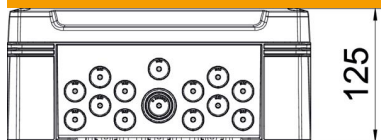

## Pamatdati

Preces numurs	2008872
Apzīmējums 1	Sadales kārba
Apzīmējums 2	bez klemmem, priekš 12 TE
Ražotājs	OBO
Izmērs	286x202x125
Krāsa	gaiši pelēks; RAL 7035
Materiāls	Polikarbonāts
Mazākā VK vienība	1
Daudzuma mērvienība	Gabals
Svars	134 kg
Svara vienība	kg/100 gab.

## Izmēri

Garums	286 mm
Platums	202 mm
Augstums	126 mm