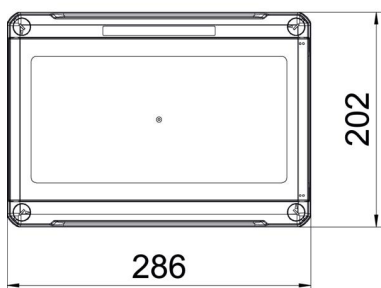

## Pamatdati

Preces numurs	2008872
Apzīmējums 1	Sadales kārba
Apzīmējums 2	bez klemmem, priekš 12 TE
Ražotājs	OBO
Izmērs	286x202x125
Krāsa	gaiši pelēks; RAL 7035
Materiāls	Polikarbonāts
Mazākā VK vienība	1
Daudzuma mērvienība	Gabals
Svars	134 kg
Svara vienība	kg/100 gab.

# Tehnisko datu lapa

Mazais sadalītājs, 12 atdalīšanas vienībām, tukšs, polikarbonāts

Preces numurs: 2008872

## Izmēri

Garums	286 mm
Platums	202 mm
Augstums	126 mm