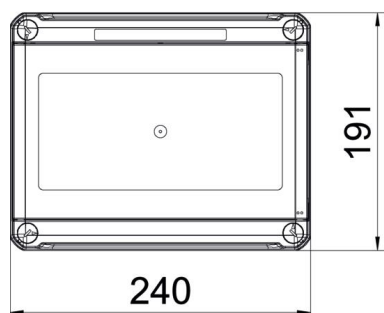

Mazais virsapmetuma sadalītājs, izolēts, maks. 9 atdalīšanas vienībām Virspusē un apakšpusē 9 izlaužamas atveres (8 x Ø 20 un 1 x Ø 20/25/32), ar gatavu 35 mm U profila nesošo sliedi. Komplektā piegādātie četri skrūvju nasegvāki novērs nejaušu „sprieguma pārnesi”.

Nominālā strāva 63 A

Jaudas zudums pie 40 K 20,7 W

PS Polistirols

Pamatdati

Preces numurs	2008808
Apzīmējums 1	Sadales kārba
Apzīmējums 2	maks.. 9 moduliem
Ražotājs	OBO
Izmērs	240x191x125
Krāsa	gaiši pelēks; RAL 7035
Materiāls	Polistirols
Mazākā VK vienība	1
Daudzuma mērvienība	Gabals
Svars	110 kg
Svara vienība	kg/100 gab.

Tehnisko datu lapa

Mazais sadalītājs, 9 atdalīšanas vienībām, ar spaiļu līsti, polistirols

Preces numurs: 2008808

Izmēri

Garums	241 mm
Platums	191 mm
Augstums	126 mm

Tehniskie dati

Piemontēšanas iespējas	jā
Rindu skaits	1
Pāseguma veids	Vāks
Mazā sadalītāja vāka modelis	ar izgriezumu
DIN sliede	jā
Montāžas vieta	lekšējais
EMS izpildījums	nē
Sildstieples pārbaude	650 °C
Spailes	Spraud-
Ar montāžas plātņi	nē
Ar atslēgu	nē
Instalācijas mazā sadalītāja montāžas veids	Uzbūve
Izolācijas nominālais spriegums, AC	1000 V
Izolācijas nominālais spriegums, DC	1500 V
Nominālais spriegums	400 V
Nominālā strāva	63 A
Aizsardzības veids	IP66
Aizsardzības pakāpes IK kods	IK07
Caurspīdīgs vāks	jā