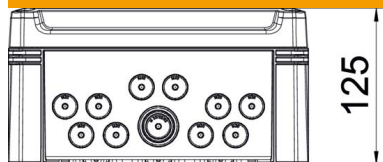

Mazais virsapmetuma sadalītājs, izolēts, maks. 9 atdalīšanas vienībām Virspusē un apakšpusē 9 izlaužamas atveres (8 x Ø 20 un 1 x Ø 20/25/32), ar gatavu 35 mm U profila nesošo sliedi. Komplektā piegādātie četri skrūvju nasegvāki novērs nejaušu „sprieguma pārnesi”.

Piemērots montāžai telpās un aizsargātā ārvidē;

Piederumi:

- skavu līstu komplekts: pa divām PE/N spailēm, kurām katrai ir 4 x 16 mm² skrūvējamu spaiļu pievienošanas vietas, mazā U profila sliede, montāžas instrukcija un stiprinājumu komplekts
- pašlīmējošas piktogrammas pieslēgto patērētāju marķēšanai un aprakstīšanai;
- seši elastīgi kabeļu un vadu Ø 20 mm ievadi, paredzēti kabeļiem, kuru diametrs ir 0–17 mm
- viens elastīgs kabeļu un vadu Ø 25 mm ievads, paredzēts kabeļiem, kuru diametrs ir 0–22 mm
- viens elastīgs kabeļu un vadu Ø 32 mm ievads, paredzēts kabeļiem, kuru diametrs ir 0–28 mm

Nominālā strāva 63 A

Jaudas zudums pie 40 K 20,7 W

PS Polistirols

Pamatdati

Preces numurs	2008808
Apzīmējums 1	Sadales kārba
Apzīmējums 2	maks.. 9 moduliem
Ražotājs	OBO
Izmērs	240x191x125
Krāsa	gaiši pelēks; RAL 7035
Materiāls	Polistirols
Mazākā VK vienība	1
Daudzuma mērvienība	Gabals
Svars	110 kg
Svara vienība	kg/100 gab.

Tehnisko datu lapa

Mazais sadalītājs, 9 atdalīšanas vienībām, ar spaiļu līsti, polistirols

Preces numurs: 2008808

Izmēri

Garums	241 mm
Platums	191 mm
Augstums	126 mm

Tehniskie dati

Piemontēšanas iespējas	jā
Rindu skaits	1
Pāseguma veids	Vāks
Mazā sadalītāja vāka modelis	ar izgriezumu
DIN sliede	jā
Montāžas vieta	lekšējais
EMS izpildījums	nē
Sildstieples pārbaude	650 °C
Spailes	Spraud-
Ar montāžas plātņi	nē
Ar atslēgu	nē
Instalācijas mazā sadalītāja montāžas veids	Uzbūve
Izolācijas nominālais spriegums, AC	1000 V
Izolācijas nominālais spriegums, DC	1500 V
Nominālais spriegums	400 V
Nominālā strāva	63 A
Aizsardzības veids	IP66
Aizsardzības pakāpes IK kods	IK07
Caurspīdīgs vāks	jā