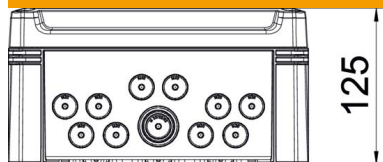

Tehnisko datu lapa

Mazais sadalītājs, 9 atdalīšanas vienībām, tukšs, polistirols

Preces numurs: 2008828

Mazie sadalītāji virsapmetuma montāžai, strāvas sekundārai sadalīšanai, telpās un aizsargātās vietās ārpus telpām, atbilstoši IEC 439-3. Ar iepriekš uzmontētu 35 mm U profila montāžas sliedi. Aizsardzības klase IP66 un aizsardzības pakāpe IK06. Caurspīdīgs vāks uzskrūvēšanai, ar izgriezumu.

- aizsargizolēts maksimāli 9 atdalīšanas vienībām
- pa 8 izlaužamiem atvērumiem Ø 20 mm augšā un apakšā
- pa 1 kombinētiem izlaužamiem atvērumiem Ø 20/25/32 mm augšā un apakšā
- 4 skrūvju vāki

Mazais virsapmetuma sadalītājs, izolēts, maks. 9 atdalīšanas vienībām Virspusē un apakšpusē 9 izlaužamas atveres (8 x Ø 20 un 1 x Ø 20/25/32), ar gatavu 35 mm U profila nesošo sliedi. Komplektā piegādātie četri skrūvju nosegvāki novērs nejaūšu „sprieguma pārnesi”.

PS mazie sadalītāji ir piemēroti montāžai gan telpās, gan aizsargātā ārvidē.

Nominālā strāva 63 A

Jaudas zudums pie 40 K 20,7 W

PS Polistirols

Pamatdati

Preces numurs	2008828
Apzīmējums 1	Sadales kārba
Apzīmējums 2	bez klemmem, priekš 9 TE
Ražotājs	OBO
Izmērs	240x191x125
Krāsa	gaiši pelēks; RAL 7035
Materiāls	Polistirols
Mazākā VK vienība	1
Daudzuma mērvienība	Gabals
Svars	96 kg
Svara vienība	kg/100 gab.

Tehnisko datu lapa

Mazais sadalītājs, 9 atdalīšanas vienībām, tukšs, polistirols

Preces numurs: 2008828

Izmēri

Garums	241 mm
Platums	191 mm
Augstums	126 mm

Tehniskie dati

Piemontēšanas iespējas	jā
Rindu skaits	1
Pāseguma veids	Vāks
Mazā sadalītāja vāka modelis	ar izgriezumu
DIN sliede	jā
Montāžas vieta	lekšējais
EMS izpildījums	nē
Sildstieples pārbaude	650 °C
Ar montāžas plātni	nē
Ar atslēgu	nē
Instalācijas mazā sadalītāja montāžas veids	Uzbūve
Izolācijas nominālais spriegums, AC	1000 V
Izolācijas nominālais spriegums, DC	1500 V
Nominālais spriegums	400 V
Nominālā strāva	63 A
Aizsardzības veids	IP66
Aizsardzības pakāpes IK kods	IK07
Caurspīdīgs vāks	jā