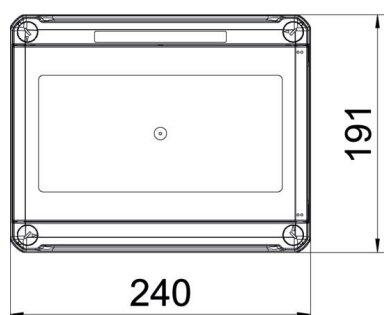

Tehnisko datu lapa

Mazais sadalītājs, 9 atdalīšanas vienībām, tukšs, polistirols

Preces numurs: 2008828

Mazie sadalītāji virsapmetuma montāžai, strāvas sekundārai sadalīšanai, telpās un aizsargātās vietās ārpus telpām, atbilstoši IEC 439-3. Ar iepriekš uzmontētu 35 mm U profila montāžas sliedi. Aizsardzības klase IP66 un aizsardzības pakāpe IK06. Caurspīdīgs vāks uzskrūvēšanai, ar izgriezumu.

- aizsargizolēts maksimāli 9 atdalīšanas vienībām
- pa 8 izlaužamiem atvērumiem Ø 20 mm augšā un apakšā
- pa 1 kombinētiem izlaužamiem atvērumiem Ø 20/25/32 mm augšā un apakšā
- 4 skrūvju vāki

Mazais virsapmetuma sadalītājs, izolēts, maks. 9 atdalīšanas vienībām Virspusē un apakšpusē 9 izlaužamas atveres (8 x Ø 20 un 1 x Ø 20/25/32), ar gatavu 35 mm U profila nesošo sliedi. Komplektā piegādātie četri skrūvju nosegvāki novērs nejaūšu „sprieguma pārnesi”.

PS mazie sadalītāji ir piemēroti montāžai gan telpās, gan aizsargātā ārvidē.

Nominālā strāva 63 A

Jaudas zudums pie 40 K 20,7 W

PS Polistirols

Pamatdati

Preces numurs	2008828
Apzīmējums 1	Sadales kārba
Apzīmējums 2	bez klemmem, priekš 9 TE
Ražotājs	OBO
Izmērs	240x191x125
Krāsa	gaiši pelēks; RAL 7035
Materiāls	Polistirols
Mazākā VK vienība	1
Daudzuma mērvienība	Gabals
Svars	96 kg
Svara vienība	kg/100 gab.

Tehnisko datu lapa

Mazais sadalītājs, 9 atdalīšanas vienībām, tukšs, polistirols

Preces numurs: 2008828

Izmēri

Garums	241 mm
Platums	191 mm
Augstums	126 mm

Tehniskie dati

Piemontēšanas iespējas	jā
Rindu skaits	1
Pāseguma veids	Vāks
Mazā sadalītāja vāka modelis	ar izgriezumu
DIN sliede	jā
Montāžas vieta	lekšējais
EMS izpildījums	nē
Sildstieples pārbaude	650 °C
Ar montāžas plātni	nē
Ar atslēgu	nē
Instalācijas mazā sadalītāja montāžas veids	Uzbūve
Izolācijas nominālais spriegums, AC	1000 V
Izolācijas nominālais spriegums, DC	1500 V
Nominālais spriegums	400 V
Nominālā strāva	63 A
Aizsardzības veids	IP66
Aizsardzības pakāpes IK kods	IK07
Caurspīdīgs vāks	jā