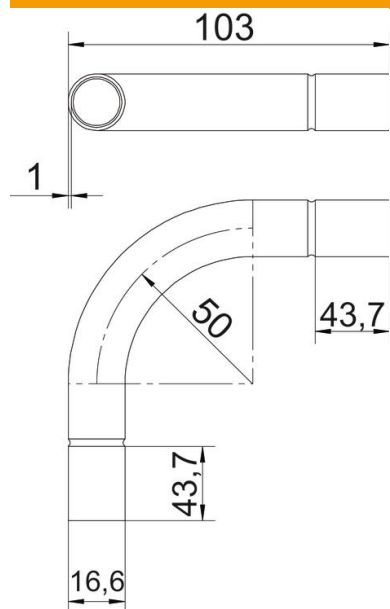

Tehnisko datu lapa

Tērauda līkums ar melnu pulvera pārklājumu, bez vītnes

Preces numurs: 2046824

90° līkums bez atbilstošas formas uzdevām, elektroinstalācijas caurulēm atb. EN 61386-1. Ar gludu iekšpusi.

St Tērauds

PE50 PES50 – poliesters/epoksīds

Pamatdati

Preces numurs	2046824
Tips	SBN16 SW
Apzīmējums 1	90° līkums
Apzīmējums 2	bez vītnes
Ražotājs	OBO
Izmērs	Ø16mm
Krāsa	melns; RAL 9005
Materiāls	Tērauds
Virsmas standarts	PES50 – poliesters/epoksīds
Mazākā VK vienība	15
Daudzuma mērvienība	Gabals
Svars	7,2 kg
Svara vienība	kg/100 gab.

Tehnisko datu lapa

Tērauda līkums ar melnu pulvera pārklājumu, bez vītnes

Preces numurs: 2046824

Izmēri

Izmērs A	43,7 mm
Izmērs B	103 mm
Izmērs D	18,6 mm
Izmērs d	16,6 mm
Izmērs l	25 mm
Izmērs m (mm)	M16
Izmērs R	50 mm
Izmērs t	1 mm

Tehniskie dati

Izpildījums	Spraud-
Elastīgs	nē
caurules nominālajam diametram	16 mm
Nesatur halogēnus	nē
Ar apskates atveri un vāku	nē
Ar uznavu	jā
Virsma matēta	nē
Pulēta virsma	nē
Līkuma leņķis	90 °
Divdaļīgs	nē