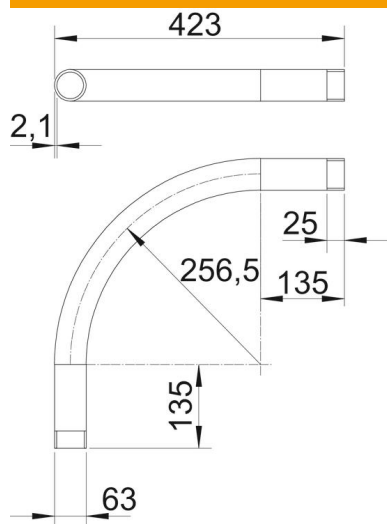

### Pamatdati

Preces numurs	2046048
Tips	SBM63W ALU
Apzīmējums 1	Alumīnijas caurules pagr.
Apzīmējums 2	ar vītņiem savienojumu
Ražotājs	OBO
Izmērs	M63x1,5
Materiāls	Alumīnijs
Mazākā VK vienība	3
Daudzuma mērvienība	Gabals
Svars	78,4 kg
Svara vienība	kg/100 gab.

### Izmēri

Izmērs A	135 mm
Izmērs B	423 mm
Izmērs D	63 mm
Izmērs l	25 mm
Izmērs m (mm)	M63
Izmērs R	256,5 mm
Izmērs t	2,1 mm

### Tehniskie dati

Izpildījums	Vītne
Elastīgs	nē
caurules nominālajam diametram	63 mm
Vītne	M63x1,5
Nesatur halogēnus	nē
Ar apskates atveri un vāku	nē
Ar uznavu	jā
Virsmas matēta	nē
Pulēta virsma	nē
Izmantošanas temperatūras diapazons maks.	250 °C
Izmantošanas temperatūras diapazons min.	-45 °C
Līkuma leņķis	90 °
Divdaļīgs	nē