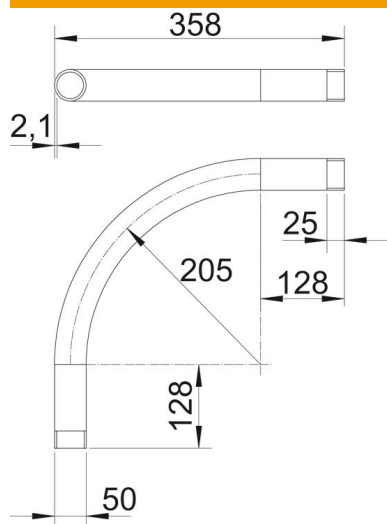

Tehnisko datu lapa

Alumīnija caurules līkums, ar vītņi

Preces numurs: 2046047

90° līkums elektroinstalācijas caurulēm atb. EN 61386-1 ar vītņiem galos atb. DIN EN 60423. Ar gludu iekšpusi.

Katras caurules līkumam jau ir uzskrūvēta savienošanas uzdeva.

Alu Alumīnijs

Pamatdati

Preces numurs	2046047
Tips	SBM50W ALU
Apzīmējums 1	Alumīnijas caurules pagr.
Apzīmējums 2	ar vītņiem savienojumu
Ražotājs	OBO
Izmērs	M50x1,5
Materiāls	Alumīnijs
Mazākā VK vienība	5
Daudzuma mērvienība	Gabals
Svars	49,5 kg
Svara vienība	kg/100 gab.

Tehnisko datu lapa

Alumīnija caurules līkums, ar vītņi

Preces numurs: 2046047

Izmēri

Izmērs A	128 mm
Izmērs B	358 mm
Izmērs D	50 mm
Izmērs l	25 mm
Izmērs m (mm)	M50
Izmērs R	205 mm
Izmērs t	2,1 mm

Tehniskie dati

Izpildījums	Vītne
Elastīgs	nē
caurules nominālajam diametram	50 mm
Vītne	M50x1,5
Nesatur halogēnus	nē
Ar apskates atveri un vāku	nē
Ar uznavu	jā
Virsmas matēta	nē
Pulēta virsma	nē
Izmantošanas temperatūras diapazons maks.	250 °C
Izmantošanas temperatūras diapazons min.	-45 °C
Līkuma leņķis	90 °
Divdaļīgs	nē