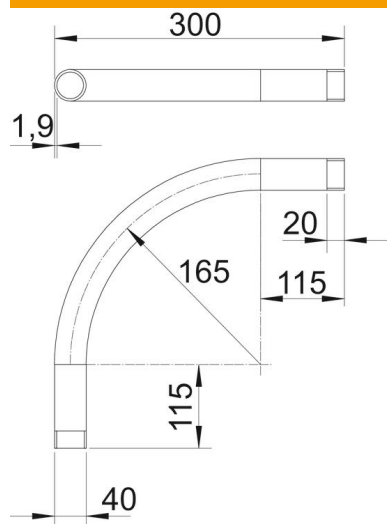

### Pamatdati

Preces numurs	2046046
Tips	SBM40W ALU
Apzīmējums 1	Alumīnijas caurules pagr.
Apzīmējums 2	ar vītņiem savienojumu
Ražotājs	OBO
Izmērs	M40x1,5
Materiāls	Alumīnijs
Mazākā VK vienība	15
Daudzuma mērvienība	Gabals
Svars	27,3 kg
Svara vienība	kg/100 gab.

## Izmēri

Izmērs A	115 mm
Izmērs B	300 mm
Izmērs D	40 mm
Izmērs l	20 mm
Izmērs m (mm)	M40
Izmērs R	165 mm
Izmērs t	1,9 mm

## Tehniskie dati

Izpildījums	Vītne
Elastīgs	nē
caurules nominālajam diametram	40 mm
Vītne	M40x1,5
Nesatur halogēnus	nē
Ar apskates atveri un vāku	nē
Ar uznavu	jā
Virsmas matēta	nē
Pulēta virsma	nē
Izmantošanas temperatūras diapazons maks.	250 °C
Izmantošanas temperatūras diapazons min.	-45 °C
Līkuma leņķis	90 °
Divdaļīgs	nē